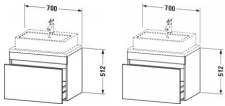

Duravit DuraStyle Konsolenwaschtischunterbau wandhängend Eiche Schwarz Matt 700x478x512 mm - DS53010 von Duravit für #price# bei neuesbad.de kaufen. Kauf auf Rechnung Individuelle Beratung Mehrfach ausgezeichnete Shop jetzt kaufen

Duravit DuraStyle Konsolenwaschtischunterbau wandhängend, Eiche Schwarz Matt, Rechteckig, Anzahl Auszüge: 1 – DS530101616

Details:

- 100 % Qualität: In sorgfältiger Handarbeit und mit modernster Technik komplett in Deutschland gefertigt, für höchste Qualitätsansprüche
- Compact-Ausführung: Verkürzte Ausladung als ideale Lösung für beengte Platzverhältnisse
- Ein Auszug als Vollauszug mit hoher Tragfähigkeit, bietet viel praktischen Stauraum
- Komfortabler Selbsteinzug mit Dämpfung sorgt für ein sanftes Schließen der Schublade
- Komplett vormontiert und eingestellt
- Ohne Griff für eine glatte Front
- Unempfindlich gegen Feuchtigkeit: Keine offenen Kanten zum Schutz vor Wasser und hoher Luftfeuchtigkeit

weitere Details:

- Duravit DuraStyle Konsolenwaschtischunterbau wandhängend
- Compact
- Anzahl Auszüge: 1
- Eiche Schwarz Matt
- Dekor
- Inkl. Konsolenplatte: Nein
- Grifflos
- Selbsteinzug mit Dämpfung
- Inneneinteilung Optional