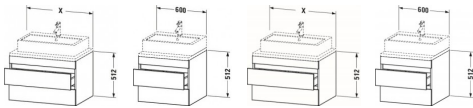

Duravit DuraStyle Konsolenwaschtischunterbau wandhängend Eiche Schwarz & Basalt Matt 600x548x512 mm

490,21 € *

* Preise inkl. gesetzlicher MwSt. zzgl. Versandkosten

Marke: Duravit
Bestell-Nr.: DUDS531501643

Duravit DuraStyle Konsolenwaschtischunterbau wandhängend Eiche Schwarz & Basalt Matt 600x548x512 mm von Duravit für #price# bei neuesbad.de kaufen. Kauf auf Rechnung Individuelle Beratung Mehrfach ausgezeichnete Shop jetzt kaufen

Duravit DuraStyle Konsolenwaschtischunterbau wandhängend, Eiche Schwarz Matt, Basalt Matt, Rechteckig – DS531501643

Details:

- 100 % Qualität: In sorgfältiger Handarbeit und mit modernster Technik komplett in Deutschland gefertigt, für höchste Qualitätsansprüche
- 2 Schubkästen als Vollauszug mit hoher Tragfähigkeit, bieten viel praktischen Stauraum
- Komfortabler Selbsteinzug mit Dämpfung sorgt für ein sanftes Schließen der Schubladen
- Komplett vormontiert und eingestellt
- Ohne Griff für eine glatte Front
- Unempfindlich gegen Feuchtigkeit: Keine offenen Kanten zum Schutz vor Wasser und hoher Luftfeuchtigkeit

weitere Details:

- Duravit DuraStyle Konsolenwaschtischunterbau wandhängend
- Front: Eiche Schwarz Matt
- Dekor
- Korpus: Basalt Matt
- Dekor
- Anzahl Schubkästen: 2
- Inkl. Konsolenplatte: Nein
- Grifflos
- Siphonausschnitt: Ja
- Schürze: Ja
- Selbsteinzug mit Dämpfung
- Inneneinteilung Optional