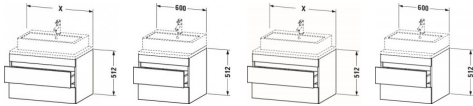

Duravit DuraStyle Konsolenwaschtischunterbau wandhängend Natur Eiche & Basalt Matt 600x548x512 mm -

487,77 € *

* Preise inkl. gesetzlicher MwSt. zzgl. Versandkosten

Marke: Duravit
Bestell-Nr.: DUDS531503043

Duravit DuraStyle Konsolenwaschtischunterbau wandhängend Natur Eiche & Basalt Matt 600x548x512 mm - von Duravit für #price# bei neuesbad.de kaufen. Kauf auf Rechnung Individuelle Beratung Mehrfach ausgezeichnete Shop jetzt kaufen

Duravit DuraStyle Konsolenwaschtischunterbau wandhängend, Natur Eiche Matt, Basalt Matt, Rechteckig – DS531503043

Details:

- 100 % Qualität: In sorgfältiger Handarbeit und mit modernster Technik komplett in Deutschland gefertigt, für höchste Qualitätsansprüche
- 2 Schubkästen als Vollauszug mit hoher Tragfähigkeit, bieten viel praktischen Stauraum
- Komfortabler Selbsteinzug mit Dämpfung sorgt für ein sanftes Schließen der Schubladen
- Komplett vormontiert und eingestellt
- Ohne Griff für eine glatte Front
- Unempfindlich gegen Feuchtigkeit: Keine offenen Kanten zum Schutz vor Wasser und hoher Luftfeuchtigkeit

weitere Details:

- Duravit DuraStyle Konsolenwaschtischunterbau wandhängend
- Front: Natur Eiche Matt
- Dekor
- Korpus: Basalt Matt
- Dekor
- Anzahl Schubkästen: 2
- Inkl. Konsolenplatte: Nein
- Grifflos
- Siphonausschnitt: Ja
- Schürze: Ja
- Selbsteinzug mit Dämpfung
- Inneneinteilung Optional