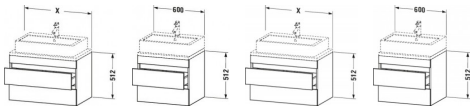

Duravit DuraStyle Konsolenwaschtischunterbau wandhängend Eiche Schwarz Matt 600x478x512 mm - DS53050

476,96 € *

* Preise inkl. gesetzlicher MwSt. zzgl. Versandkosten

Marke: Duravit

Bestell-Nr.: DUDS530501616

Duravit DuraStyle Konsolenwaschtischunterbau wandhängend Eiche Schwarz Matt 600x478x512 mm - DS53050 von Duravit für #price# bei neuesbad.de kaufen. Kauf auf Rechnung Individuelle Beratung Mehrfach ausgezeichnete Shop jetzt kaufen

Duravit DuraStyle Konsolenwaschtischunterbau wandhängend, Eiche Schwarz Matt, Rechteckig – DS530501616

Details:

- 100 % Qualität: In sorgfältiger Handarbeit und mit modernster Technik komplett in Deutschland gefertigt, für höchste Qualitätsansprüche
- 2 Schubkästen als Vollauszug mit hoher Tragfähigkeit, bieten viel praktischen Stauraum
- Compact-Ausführung: Verkürzte Ausladung als ideale Lösung für beengte Platzverhältnisse
- Komfortabler Selbsteinzug mit Dämpfung sorgt für ein sanftes Schließen der Schubladen
- Komplett vormontiert und eingestellt
- Ohne Griff für eine glatte Front
- Unempfindlich gegen Feuchtigkeit: Keine offenen Kanten zum Schutz vor Wasser und hoher Luftfeuchtigkeit

weitere Details:

- Duravit DuraStyle Konsolenwaschtischunterbau wandhängend
- Compact
- Eiche Schwarz Matt
- Dekor
- Anzahl Schubkästen: 2
- Inkl. Konsolenplatte: Nein
- Grifflos
- Siphonausschnitt: Ja
- Schürze: Ja
- Selbsteinzug mit Dämpfung
- Inneneinteilung Optional