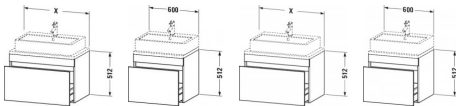

## Duravit DuraStyle Konsolenwaschtischunterbau wandhängend Eiche Schwarz Matt 600x478x512 mm - DS53000

**359,61 € \***

\* Preise inkl. gesetzlicher MwSt. zzgl. Versandkosten

Marke: Duravit  
Bestell-Nr.: DUDS530001616

Duravit DuraStyle Konsolenwaschtischunterbau wandhängend Eiche Schwarz Matt 600x478x512 mm - DS53000 von Duravit für #price# bei neuesbad.de kaufen.  Kauf auf Rechnung  Individuelle Beratung  Mehrfach ausgezeichnete Shop  jetzt kaufen

#### Details:

- 100 % Qualität: In sorgfältiger Handarbeit und mit modernster Technik komplett in Deutschland gefertigt, für höchste Qualitätsansprüche
- Compact-Ausführung: Verkürzte Ausladung als ideale Lösung für beengte Platzverhältnisse
- Ein Auszug als Vollauszug mit hoher Tragfähigkeit, bietet viel praktischen Stauraum
- Komfortabler Selbsteinzug mit Dämpfung sorgt für ein sanftes Schließen der Schublade
- Komplett vormontiert und eingestellt
- Ohne Griff für eine glatte Front
- Unempfindlich gegen Feuchtigkeit: Keine offenen Kanten zum Schutz vor Wasser und hoher Luftfeuchtigkeit

#### weitere Details:

- Duravit DuraStyle Konsolenwaschtischunterbau wandhängend
- Compact
- Anzahl Auszüge: 1
- Eiche Schwarz Matt
- Dekor
- Inkl. Konsolenplatte: Nein
- Grifflos
- Selbsteinzug mit Dämpfung
- Inneneinteilung Optional