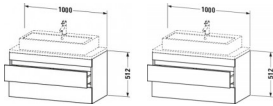

Duravit DuraStyle Konsolenwaschtischunterbau wandhängend Eiche Schwarz & Basalt Matt 1000x478x512 mm von Duravit für #price# bei [neuesbad.de](http://neuesbad.de) kaufen.  Kauf auf Rechnung  Individuelle Beratung  Mehrfach ausgezeichnete Shop  jetzt kaufen