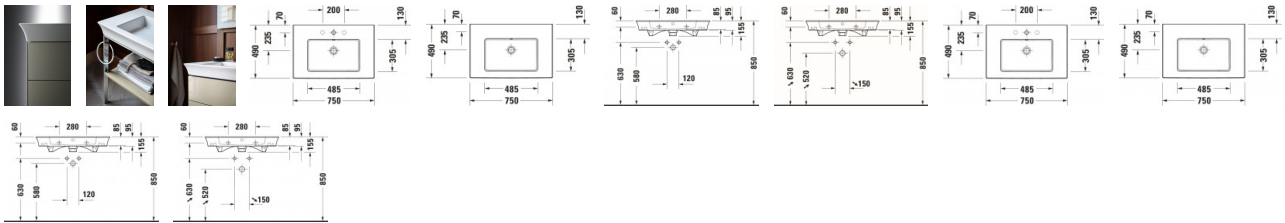

445,99 € *

* Preise inkl. gesetzlicher MwSt. zzgl. Versandkosten

Marke: Duravit

Bestell-Nr.: DU23637500601