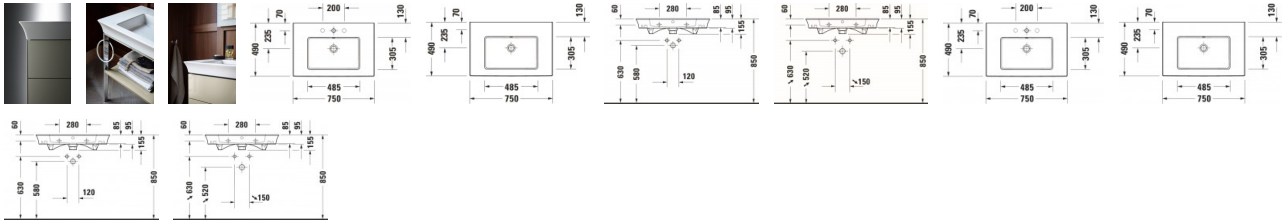

391,65 € *

* Preise inkl. gesetzlicher MwSt. zzgl. Versandkosten

Marke: Duravit
Bestell-Nr.: DU2363750060