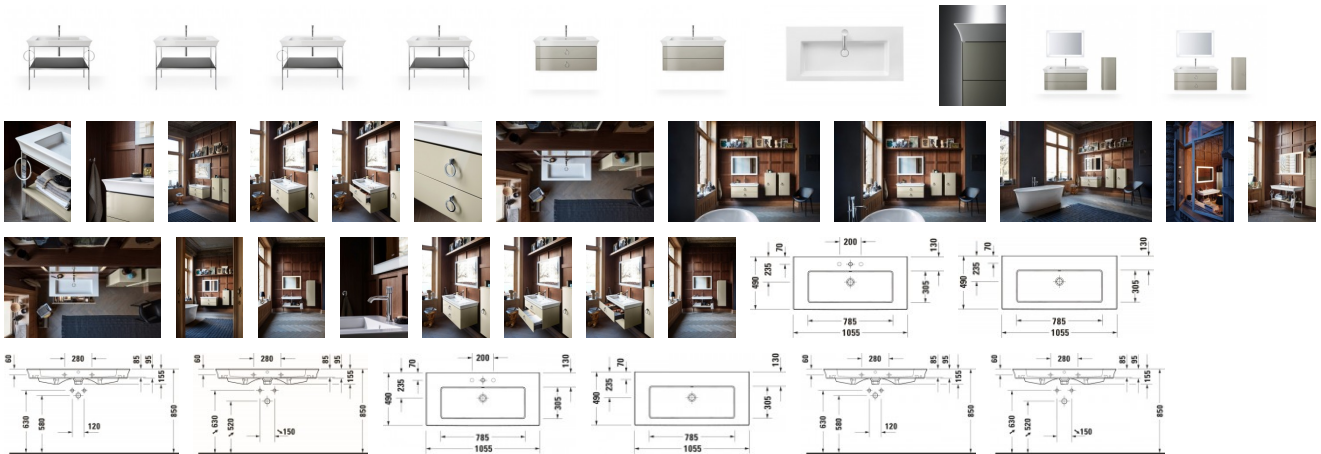

566,91 € *

* Preise inkl. gesetzlicher MwSt. zzgl. Versandkosten

Marke: Duravit

Bestell-Nr.: DU23631000001