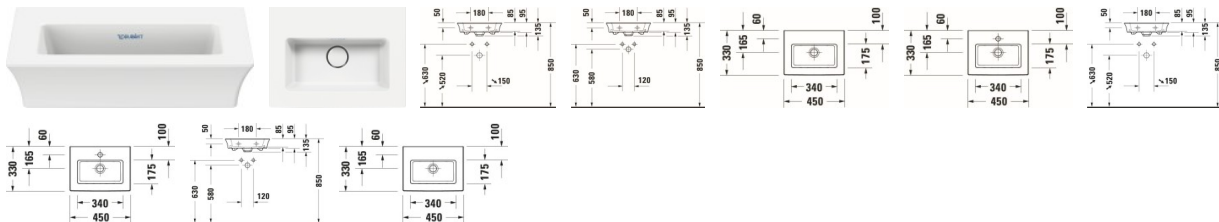

271,70 € *

* Preise inkl. gesetzlicher MwSt. zzgl. Versandkosten

Marke: Duravit
Bestell-Nr.: DU0737450070