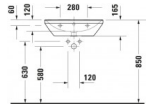

Duravit D-Neo Waschtisch Weiß Hochglanz 600 mm - 2366600000 von Duravit für #price# bei neuesbad.de kaufen. ☐ Kauf auf Rechnung ☐ Individuelle Beratung ☐ Mehrfach ausgezeichnete Shop ☐ jetzt kaufen

Duravit D-Neo Waschtisch 600 mm Weiß Hochglanz, Hahnlochbank, Anzahl Hahnlöcher pro Waschplatz: 1, Überlauf – 2366600000

Stilvolles Design in bewährter Qualität bringt der Duravit D-Neo Waschtisch by Bertrand Lejoly in Ihr Bad! Das geradlinig-geometrisch gestaltete Waschbecken überzeugt mit seinem prägnanten, umlaufenden Rand und der präzisen Aufkantung, die effizient vor Überspritzen schützt. Seine klare, elegante Form mit kreisrundem Überlauf wird durch die großzügige Hahnlochbank gelungen betont. Hier findet sich ausreichend Platz für eine passende Duravit Waschtischarmatur, beispielsweise aus derselben Designserie, und eine nützliche Abstellfläche für wichtige Badutensilien. Die hochwertige, langlebige Sanitärkeramik zeichnet sich durch ihre kratzresistente und reinigungsfreundliche Oberfläche aus und ist optional mit der wasserabweisenden WonderGliss Keramikbeschichtung erhältlich, für eine besonders leichte Reinigung. Dank der ästhetischen und hygienischen Rundum-Glasierung eignet sich der puristische Waschtisch perfekt zur wandhängenden Einzelmontage. Als passendes Zubehör steht ein eleganter Design-Siphon zur Verfügung.

Details:

- 1 Becken
- 1 Waschplatz
- Aus hochwertiger, langlebiger Sanitärkeramik: Besonders widerstandsfähiges, kratzresistentes Material mit hohem Härtegrad, reinigungsfreundlicher und hygienischer Oberfläche
- Für 1-Loch-Armaturen geeignet
- Komplett von unten glasiert für mehr Hygiene und damit für die wandhängende Einzelmontage geeignet
- Mit Hahnlochbank
- Mit Überlauf
- Wandhängende Montage

weitere Details:

- Duravit D-Neo Waschtisch
- Weiß Hochglanz
- Rechteckig
- Anzahl Waschplätze: 1 Mitte
- Hahnlochbank: Ja
- Anzahl Hahnlöcher pro Waschplatz: 1 Mitte
- Überlauf: Ja
- Von unten glasiert