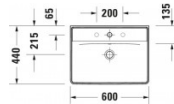

Duravit D-Neo Waschtisch Weiß Hochglanz 600 mm - 2366600000 von Duravit für #price# bei neuesbad.de kaufen. ☐ Kauf auf Rechnung ☐ Individuelle Beratung ☐ Mehrfach ausgezeichnete Shop ☐ jetzt kaufen

Duravit D-Neo Waschtisch 600 mm Weiß Hochglanz, Hahnlochbank, Anzahl Hahnlöcher pro Waschplatz: 1, Überlauf – 2366600000

Stilvolles Design in bewährter Qualität bringt der Duravit D-Neo Waschtisch by Bertrand Lejoly in Ihr Bad! Das geradlinig-geometrisch gestaltete Waschbecken überzeugt mit seinem prägnanten, umlaufenden Rand und der präzisen Aufkantung, die effizient vor Überspritzen schützt. Seine klare, elegante Form mit kreisrundem Überlauf wird durch die großzügige Hahnlochbank gelungen betont. Hier findet sich ausreichend Platz für eine passende Duravit Waschtischarmatur, beispielsweise aus derselben Designserie, und eine nützliche Abstellfläche für wichtige Badutensilien. Die hochwertige, langlebige Sanitärkeramik zeichnet sich durch ihre kratzresistente und reinigungsfreundliche Oberfläche aus und ist optional mit der wasserabweisenden WonderGliss Keramikbeschichtung erhältlich, für eine besonders leichte Reinigung. Dank der ästhetischen und hygienischen Rundum-Glasierung eignet sich der puristische Waschtisch perfekt zur wandhängenden Einzelmontage. Als passendes Zubehör steht ein eleganter Design-Siphon zur Verfügung.

Details:

- 1 Becken
- 1 Waschplatz
- Aus hochwertiger, langlebiger Sanitärkeramik: Besonders widerstandsfähiges, kratzresistentes Material mit hohem Härtegrad, reinigungsfreundlicher und hygienischer Oberfläche
- Für 1-Loch-Armaturen geeignet
- Komplett von unten glasiert für mehr Hygiene und damit für die wandhängende Einzelmontage geeignet
- Mit Hahnlochbank
- Mit Überlauf
- Wandhängende Montage

weitere Details:

- Duravit D-Neo Waschtisch
- Weiß Hochglanz
- Rechteckig
- Anzahl Waschplätze: 1 Mitte
- Hahnlochbank: Ja
- Anzahl Hahnlöcher pro Waschplatz: 1 Mitte
- Überlauf: Ja
- Von unten glasiert