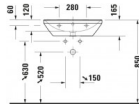

Duravit D-Neo Waschtisch Weiß Hochglanz 600 mm - 2366600000 von Duravit für #price# bei neuesbad.de kaufen. ☐ Kauf auf Rechnung ☐ Individuelle Beratung ☐ Mehrfach ausgezeichnete Shop ☐ jetzt kaufen

Duravit D-Neo Waschtisch 600 mm Weiß Hochglanz, Hahnlochbank, Anzahl Hahnlöcher pro Waschplatz: 1, Überlauf – 2366600000

Stilvolles Design in bewährter Qualität bringt der Duravit D-Neo Waschtisch by Bertrand Lejoly in Ihr Bad! Das geradlinig-geometrisch gestaltete Waschbecken überzeugt mit seinem prägnanten, umlaufenden Rand und der präzisen Aufkantung, die effizient vor Überspritzen schützt. Seine klare, elegante Form mit kreisrundem Überlauf wird durch die großzügige Hahnlochbank gelungen betont. Hier findet sich ausreichend Platz für eine passende Duravit Waschtischarmatur, beispielsweise aus derselben Designserie, und eine nützliche Abstellfläche für wichtige Badutensilien. Die hochwertige, langlebige Sanitärkeramik zeichnet sich durch ihre kratzresistente und reinigungsfreundliche Oberfläche aus und ist optional mit der wasserabweisenden WonderGliss Keramikbeschichtung erhältlich, für eine besonders leichte Reinigung. Dank der ästhetischen und hygienischen Rundum-Glasierung eignet sich der puristische Waschtisch perfekt zur wandhängenden Einzelmontage. Als passendes Zubehör steht ein eleganter Design-Siphon zur Verfügung.

Details:

- 1 Becken
- 1 Waschplatz
- Aus hochwertiger, langlebiger Sanitärkeramik: Besonders widerstandsfähiges, kratzresistentes Material mit hohem Härtegrad, reinigungsfreundlicher und hygienischer Oberfläche
- Für 1-Loch-Armaturen geeignet
- Komplett von unten glasiert für mehr Hygiene und damit für die wandhängende Einzelmontage geeignet
- Mit Hahnlochbank
- Mit Überlauf
- Wandhängende Montage

weitere Details:

- Duravit D-Neo Waschtisch
- Weiß Hochglanz
- Rechteckig
- Anzahl Waschplätze: 1 Mitte
- Hahnlochbank: Ja
- Anzahl Hahnlöcher pro Waschplatz: 1 Mitte
- Überlauf: Ja
- Von unten glasiert