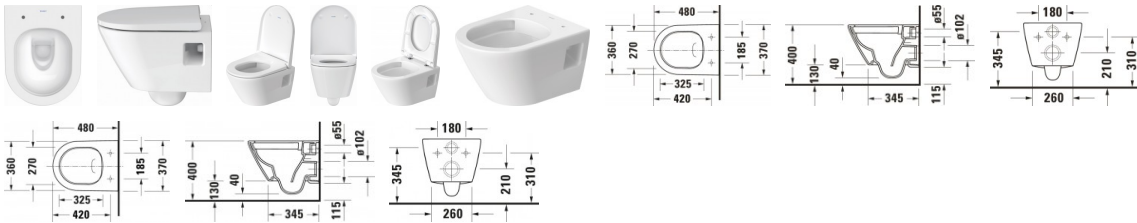

Duravit D-Neo Wand WC Weiß Hochglanz 480 mm - 2587090000 von Duravit für #price# bei neuesbad.de kaufen. ☐ Kauf auf Rechnung ☐ Individuelle Beratung ☐ Mehrfach ausgezeichnete Shop ☐ jetzt kaufen

Duravit D-Neo Wand WC Compact, 480 mm, Weiß Hochglanz, Tiefspüler, Spülrand: rimless, 4,5 l, Abgang: waagrecht – 2587090000

Dieses wandhängende Duravit WC stammt aus der stilvollen Design-Reihe D-Neo des Belgiers Bertrand Lejoly, die vor allem durch ihre geradlinig-geometrischen Formen besticht. Für Nachhaltigkeit sorgt der minimale Spülwasserbedarf von lediglich 4,5 Litern. Der offene Spülrand der Duravit Rimless® Technologie mit dynamischer Wasserführung gewährleistet selbst bei kleinen Wassermengen hygienisch einwandfreie Spülergebnisse ohne Überspritzen. Die vollglasierte, sehr glatte Keramik verhindert Keimbildung und Ablagerungen. Als optionale Features sorgen entweder die wasserabweisende WonderGliss Keramikbeschichtung für leichte Reinigung oder die antibakterielle HygieneGlaze Keramikglasur für effiziente Keimhemmung und bislang unerreichte Hygienestandards. Die Geruchsbelästigung wird durch den Tiefspüler äußerst gering gehalten.

Details:

- Aus hochwertiger, langlebiger Sanitärkeramik: Besonders widerstandsfähiges, kratzresistentes Material mit hohem Härtegrad, reinigungsfreundlicher und hygienischer Oberfläche
- Besonders effizienter, sparsamer Wasserverbrauch: Unified Water Label (UWL) Klasse 1
- Compact-Ausführung: Verkürzte Ausladung als ideale Lösung für beengte Platzverhältnisse
- Große Spülwassermenge 4,5 Liter
- Hygienische Flächenspülung ohne Überspritzen
- Komplett glasierter Spülrand: Glatte Oberfläche verhindert das Ansetzen von Schmutz und Rückständen
- Offener Spülrand Duravit Rimless® mit dynamischer Wasserführung: Hygienisch einwandfreie Spülergebnisse auch bei kleinen Wassermengen
- Tiefspüler: für minimale Geruchsbelästigung
- Vollglasierte, sehr glatte Keramik verhindert Keimbildung und Ablagerungen
- Wandhängende Montage

weitere Details:

- Duravit D-Neo Wand WC
- Weiß Hochglanz