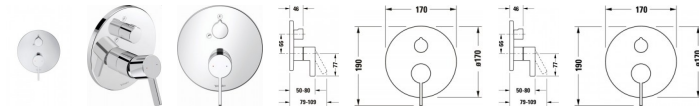

Duravit D-Neo Einhebel-Wannenmischer Unterputz Chrom Hochglanz 170x80x170 mm - DE5210012010

271,46 € *

* Preise inkl. gesetzlicher MwSt. zzgl. Versandkosten

Marke: Duravit
Bestell-Nr.: DUDE5210012010

Duravit D-Neo Einhebel-Wannenmischer Unterputz Chrom Hochglanz 170x80x170 mm - DE5210012010 von Duravit für #price# bei neuesbad.de kaufen. Kauf auf Rechnung Individuelle Beratung Mehrfach ausgezeichnete Shop jetzt kaufen

Duravit D-Neo Einhebel-Wannenmischer Unterputz Chrom Hochglanz – DE5210012010

Durch die geradlinig-geometrische Gestaltung jedes einzelnen Teils ermöglicht die Serie D-Neo die individuelle Entfaltung und den eigenen, wiedererkennbaren Stil. Der Einhebel-Wannenmischer zeichnet sich durch seinen flach geformten, vertikal gesetzten Griff aus. Er eignet sich für die Unterputz Montage und passt perfekt zu den D-Neo Badewannen.

Details:

- Anschlussgröße des Wasseranschlusses: DN15
- Ein Griff
- Für den Betrieb mit einem Durchlauferhitzer geeignet
- Minimale Geräuschbelastigung: keine störenden Geräusche der Armatur in angrenzenden Räumen (Geräuschklasse I, max. 20 dB)
- Nachhaltig und hygienisch: Leichtgängige und langlebige Keramikkartusche
- Pflegeleichte und langlebige Chromoberfläche
- Unterputz - Technik unsichtbar in der Wand verbaut, sichtbare Teile auf das Wesentliche reduziert

weitere Details:

- Duravit D-Neo Einhebel-Wannenmischer Unterputz
- Anzahl Verbraucher: 2
- Chrom
- Anschlussart Wasseranschluss: Grundkörper
- Keramikmischsystem
- Umstellung Verbraucher: Handbrause
- Wanneneinlauf
- Verbraucher/Umsteller: Umstellventil
- Anzahl Verbraucher: 2
- empfohlener Betriebsdruck: 1 - 5 bar
- Durchflussmenge (3 bar): 22,5 l/min
- Form Rosette: Rund
- Durchmesser Rosette: 170 mm
- Inkl. Funktionseinheit
- Inkl. Sichtteile