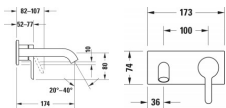

Duravit C.1 Einhebel-Waschtismischer Schwarz Matt 173x174x74 mm - C11070003046 von Duravit für #price# bei neuesbad.de kaufen. ☐ Kauf auf Rechnung ☐ Individuelle Beratung ☐ Mehrfach ausgezeichnete Shop ☐ jetzt kaufen

Duravit C.1 Einhebel-Waschtismischer Schwarz Matt – C11070003046

Ein Erlebnis minimalistischer Ästhetik wird mit diesem Unterputz Einhebel-Waschtismischer aus der Designserie C.1 garantiert, der sich schnörkellos und aufs Wesentliche reduziert präsentiert. Sämtliche Technik ist dank der Unterputzinstallation unsichtbar in der Wand verbaut. Eine langlebige Keramikkartusche sorgt für leichtgängige Bedienung, während der um +/-10° verstellbare Luftsprudler einen sanften, vollen Strahl erzeugt und unkontrolliertes Spritzen verhindert. Weitere überzeugende technische Features sind der effiziente, sparsame Wasserverbrauch (Durchflussmenge max. 5 Liter pro Minute) und die minimale Geräuschbelastung (max. 20 dB) der Armatur. Die möglichen Oberflächenvarianten Chrom und Schwarz matt unterstreichen Ihre individuelle Badgestaltung. Zusätzlich können passende Zubehörteile wie der für die Installation notwendige Grundkörper oder auch das Ablaufventil separat bestellt werden.

Details:

- AirPlus: Fülliger und angenehm weicher Wasserstrahl durch Luftbeimischung im Strahlregler
- Anschlussgröße des Wasseranschlusses: DN15
- AquaControl: Dank ausrichtbarem Strahl um bis zu 20° (+/-10°) wird eventuelles Spritzen vermieden
- Besonders effizienter, sparsamer Wasserverbrauch: Unified Water Label (UWL) Klasse 1
- Ein Griff
- Für den Betrieb mit einem Durchlauferhitzer geeignet
- Minimale Geräuschbelastung: keine störenden Geräusche der Armatur in angrenzenden Räumen (Geräuschklasse I, max. 20 dB)
- Nachhaltig und hygienisch: Leichtgängige und langlebige Keramikkartusche
- Ohne Zugstangen-Ablaufgarnitur. Ablaufventil bitte separat bestellen.
- Unterputz - Technik unsichtbar in der Wand verbaut, sichtbare Teile auf das Wesentliche reduziert
- Wassersparend: Durchflussmenge von max. 5 Liter pro Minute (bei 3 bar)

weitere Details:

- Duravit C.1 Einhebel-Waschtismischer
- Schwarz Matt
- Keramikmischsystem
- Höhe: 74 mm
- Ausladung: 174 mm
- Anschlussart Wasseranschluss: Grundkörper
- Strahlart: Normalstrahl
- Strahlformer mit Kippfunktion