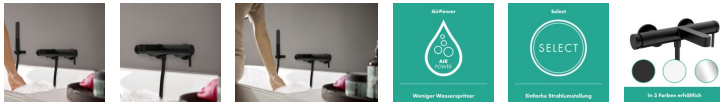

Hansgrohe Wannenmischer Aufputz Finoris mattschwarz, 76420670

311,97 € *

* Preise inkl. gesetzlicher MwSt. zzgl. Versandkosten

Marke: Hansgrohe
Bestell-Nr.: HG76420670

Hansgrohe Wannenmischer Aufputz Finoris mattschwarz, 76420670 von Hansgrohe für #price# bei neuesbad.de kaufen. Kauf auf Rechnung Individuelle Beratung Mehrfach ausgezeichnete Shop jetzt kaufen

hansgrohe Finoris Einhebel-Wannenarmatur Aufputz, 76420670

- Finoris Armaturen begeistern durch ihre schlanke Form und das präzise geometrische Design
- Hochwertiger Wannenmischer für die Steuerung von 2 Funktionen: Wanneneinlauf und Duschkopf
- Umschalten auf Knopfdruck: die Select-Taste auf der linken Seite wechselt von Wanneneinlauf auf Duschkopf
- An den Wasserauslass für den Duschkopf passt jeder handelsübliche Duschschlauch (Größe G ½; DN15)
- Einfache Installation: passt an vorhandene Standard-S-Anschlüsse (Größe G ½; DN15)
- Ausdrucksstarker Kontrast: Die Trendfarbe Matt-Schwarz passt besonders gut zu moderner Architektur
- Diese Armatur reichert Wasser mit Luft an – für einen vollen Wasserstrahl, der weniger spritzt (AirPower)
- Besonders langlebig: ausgestattet mit hochwertigem, leichtgängigem Keramikmischsystem von hansgrohe
- Flüsterbetrieb: Ein eingebauter Schalldämpfer reduziert das Strömungsgeräusch des Wassers
- Kann mit Druck umgehen: einsetzbar für Installationen mit Betriebsdruck von 1 bis maximal 10 bar
- Lieferumfang: Einhebel-Wannenmischer, S-Anschlüsse, Rosetten, Montageanleitung
- In allen Bestandteilen sind Premium-Materialien verbaut – für mehr Sicherheit und Nachhaltigkeit im Haushalt
- hansgrohe seit 1901 – die Premium-Marke für zuverlässige Bad- und Küchenprodukte
- 5 Jahre freiwillige Herstellergarantie auf ein Produkt, das nach höchsten Qualitätsstandards gefertigt wurde

Artikeleigenschaften

Farbe: schwarz matt
Typ: Wannenarmatur Aufputz