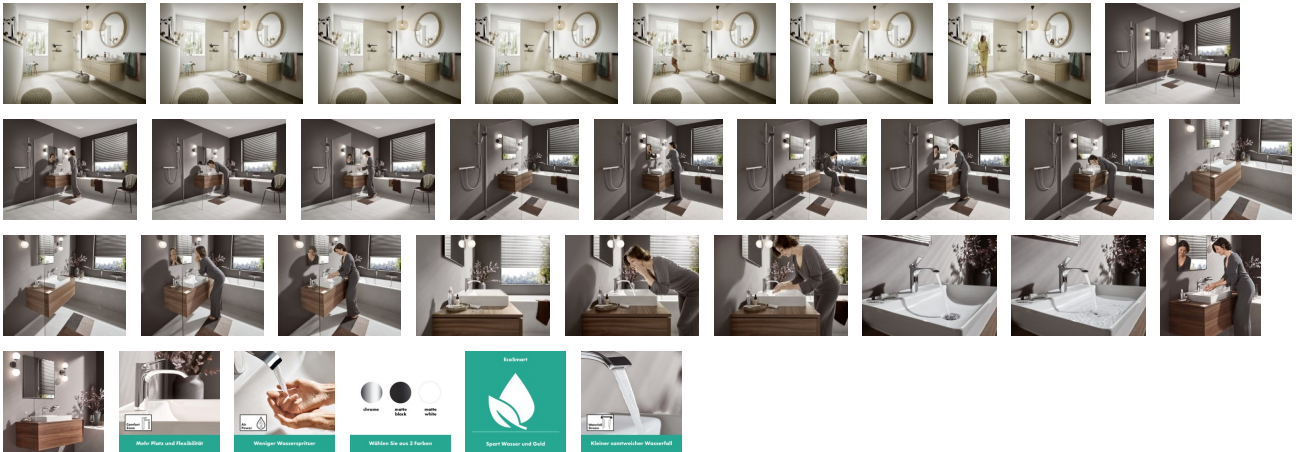

Hansgrohe Waschtischmischer 110 Vivenis ohne Ablaufgarnitur chrom, 75022000

122,55 € *

* Preise inkl. gesetzlicher MwSt. zzgl. Versandkosten

Marke: Hansgrohe
Bestell-Nr.: HG75022000

Hansgrohe Waschtischmischer 110 Vivenis ohne Ablaufgarnitur chrom, 75022000 von Hansgrohe für #price# bei neuesbad.de kaufen. Kauf auf Rechnung Individuelle Beratung Mehrfach ausgezeichnete Shop jetzt kaufen

hansgrohe Vivenis Einhebel-Waschtischarmatur 110 ohne Ablaufgarnitur, 75022000

- Elegant in Form: Armaturen der Linie Vivenis stellen den Menschen in den Mittelpunkt und erzeugen Wohlfühlmomente
- Wie ein kleiner Wasserfall schafft der extra breite Wasserstrahl mit weichen, vollen Tropfen Wohlbefinden
- Diese Armatur reichert Wasser mit Luft an – für einen vollen Wasserstrahl, der weniger spritzt (AirPower)
- Spart Geld, schont die Umwelt: Die Durchflussmenge wird auch bei hohem Wasserdruck auf max. 5 l/min begrenzt (EcoSmart)
- Einfache Installation: Die Armatur wird über flexible Anschlussschläuche (G 3/8) mit den Wasseranschlüssen verbunden (Größe: DN15)
- Mehr Bewegungsfreiheit: Der Abstand zwischen Auslauf und Becken bietet Raum für eine komfortable Nutzung (ComfortZone 110)
- Glänzender Auftritt: Die brillante, leicht zu reinigende Chromoberfläche überzeugt mit dauerhaftem Glanz
- Lieferumfang: Einhebel-Waschtischmischer, Montageschlüssel, Anschlussschläuche, Schabtfestigung, Montageanleitung
- In allen Bestandteilen sind Premium-Materialien verbaut – für mehr Sicherheit und Nachhaltigkeit im Haushalt
- hansgrohe seit 1901 – die Premium-Marke für zuverlässige Bad- und Küchenprodukte
- 5 Jahre freiwillige Herstellergarantie auf ein Produkt, das nach höchsten Qualitätsstandards gefertigt wurde

Durchflussmenge bei 3 bar: 5 l/min

Gewicht netto in kg: 1,35

Höhe netto in mm: 168

Breite netto in mm: 45

Tiefe netto in mm: 174

Artikeleigenschaften

Farbe:

chrom

Typ:

Waschtischarmatur stehend