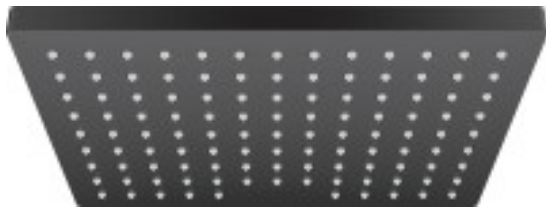

Hansgrohe Kopfbrause Vernis Shape 200 1jet mattschwarz, 26281670

109,08 € *

* Preise inkl. gesetzlicher MwSt. zzgl. Versandkosten

Marke: Hansgrohe
Bestell-Nr.: HG26281670

Hansgrohe Kopfbrause Vernis Shape 200 1jet mattschwarz, 26281670 von Hansgrohe für #price# bei neuesbad.de kaufen. Kauf auf Rechnung Individuelle Beratung Mehrfach ausgezeichnete Shop jetzt kaufen

hansgrohe Vernis Shape Duschkopf 230 1 Strahlart, 26281670

- Ausdrucksstarker Kontrast: Die Trendfarbe Matt-Schwarz passt besonders gut zu moderner Architektur
- Regendusche: Die Strahlart Rain verwöhnt Tag für Tag (1jet)
- Duschvergnügen: Der 230x170 mm große Duschkopf verwöhnt mit gleichmäßigem, üppigem Wasserstrom (XXL-Performance)
- Großartiges Wasservergnügen: mit bis zu 12,4 l/min (bei 3 bar) bietet diese Kopfbrause einen üppigen, wohltuenden Wasserstrom
- Länger wie neu: Kalk lässt sich einfach von den Silikondüsen am Duschkopf abwischen (QuickClean)
- Die Kopfbrause kann an Wand oder Decke montiert werden. Brausearm (24 cm, #26405670) oder Deckenanschluss (10 cm #26406670 / 30 cm #26407670) benötigt
- Lieferumfang: Kopfbrause, Siebdichtung, Montageanleitung
- In allen Bestandteilen sind Premium-Materialien verbaut – für mehr Sicherheit und Nachhaltigkeit im Haushalt
- hansgrohe seit 1901 – die Premium-Marke für zuverlässige Bad- und Küchenprodukte
- 5 Jahre freiwillige Herstellergarantie auf ein Produkt, das nach höchsten Qualitätsstandards gefertigt wurde

weitere Details:

Farbe: Mattschwarz
Für Durchlauferhitzer geeignet: Ja
Brausekopfgröße: 230 x 170 mm
Form: eckig
Montageart: Decken- oder Wandmontage möglich
Strahlarten: 1 Strahlart
Durchflussmenge bei 3 bar: 12,4 l/min
Material: Kunststoff
Gewicht netto in kg: 0,44
Höhe netto in mm: 51
Breite netto in mm: 230
Tiefe netto in mm: 170

Artikeleigenschaften

Farbe: schwarz matt
Typ: Kopfbrause