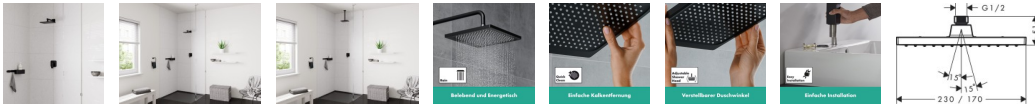

Hansgrohe Kopfbrause Vernis Shape 200 1jet mattschwarz, 26281670

109,08 € *

* Preise inkl. gesetzlicher MwSt. zzgl. Versandkosten

Marke: Hansgrohe
Bestell-Nr.: HG26281670

Hansgrohe Kopfbrause Vernis Shape 200 1jet mattschwarz, 26281670 von Hansgrohe für #price# bei neuesbad.de kaufen. Kauf auf Rechnung Individuelle Beratung Mehrfach ausgezeichnete Shop jetzt kaufen

hansgrohe Vernis Shape Duschkopf 230 1 Strahlart, 26281670

- Ausdrucksstarker Kontrast: Die Trendfarbe Matt-Schwarz passt besonders gut zu moderner Architektur
- Regendusche: Die Strahlart Rain verwöhnt Tag für Tag (1jet)
- Duschvergnügen: Der 230x170 mm große Duschkopf verwöhnt mit gleichmäßigem, üppigem Wasserstrom (XXL-Performance)
- Großartiges Wasservergnügen: mit bis zu 12,4 l/min (bei 3 bar) bietet diese Kopfbrause einen üppigen, wohltuenden Wasserstrom
- Länger wie neu: Kalk lässt sich einfach von den Silikondüsen am Duschkopf abwischen (QuickClean)
- Die Kopfbrause kann an Wand oder Decke montiert werden. Brausearm (24 cm, #26405670) oder Deckenanschluss (10 cm #26406670 / 30 cm #26407670) benötigt
- Lieferumfang: Kopfbrause, Siebdichtung, Montageanleitung
- In allen Bestandteilen sind Premium-Materialien verbaut – für mehr Sicherheit und Nachhaltigkeit im Haushalt
- hansgrohe seit 1901 – die Premium-Marke für zuverlässige Bad- und Küchenprodukte
- 5 Jahre freiwillige Herstellergarantie auf ein Produkt, das nach höchsten Qualitätsstandards gefertigt wurde

weitere Details:

Farbe: Mattschwarz
Für Durchlauferhitzer geeignet: Ja
Brausekopfgröße: 230 x 170 mm
Form: eckig
Montageart: Decken- oder Wandmontage möglich
Strahlarten: 1 Strahlart
Durchflussmenge bei 3 bar: 12,4 l/min
Material: Kunststoff
Gewicht netto in kg: 0,44
Höhe netto in mm: 51
Breite netto in mm: 230
Tiefe netto in mm: 170

Artikeleigenschaften

Farbe: schwarz matt
Typ: Kopfbrause