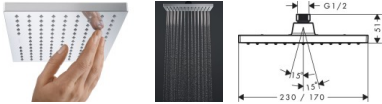

## Hansgrohe Kopfbrause Vernis Shape 230 1jet Green chrom, 26094000

**79,85 € \***

\* Preise inkl. gesetzlicher MwSt. zzgl. Versandkosten

Marke: Hansgrohe  
Bestell-Nr.: HG26094000

Hansgrohe Kopfbrause Vernis Shape 230 1jet Green chrom, 26094000 von Hansgrohe für #price# bei neuesbad.de kaufen.  Kauf auf Rechnung  Individuelle Beratung  Mehrfach ausgezeichnete Shop  jetzt kaufen

## hansgrohe Vernis Shape Duschkopf 230 1 Strahlart wassersparend+, 26094000

- Regendusche: Die Strahlart Rain verwöhnt Tag für Tag (1jet)
- Benötigt extra wenig Wasser: Dieser Duschkopf nutzt max. 5,4 l/min – auch bei hohem Wasserdruck (EcoSmart Green)
- Duschvergnügen: Der 230x170 mm große Duschkopf verwöhnt mit gleichmäßigem Wasserstrom (XXL-Performance)
- Die Kopfbrause kann an Wand oder Decke montiert werden. Brausearm (24 cm, #26405000) oder Deckenanschluss (10 cm #26406000 / 30 cm #26407000) benötigt
- Länger wie neu: Kalk lässt sich einfach von den Silikondüsen am Duschkopf abwischen (QuickClean)
- Glänzender Auftritt: Die brillante, leicht zu reinigende Chromoberfläche überzeugt mit dauerhaftem Glanz
- Lieferumfang: Kopfbrause, Siebdichtung, Montageanleitung
- In allen Bestandteilen sind Premium-Materialien verbaut – für mehr Sicherheit und Nachhaltigkeit im Haushalt
- hansgrohe seit 1901 – die Premium-Marke für zuverlässige Bad- und Küchenprodukte
- 5 Jahre freiwillige Herstellergarantie auf ein Produkt, das nach höchsten Qualitätsstandards gefertigt wurde

### weitere Details:

Farbe: Chrom  
Für Durchlauferhitzer geeignet: Ja  
Brausekopfgröße: 230 x 170 mm  
Form: eckig  
Montageart: Decken- oder Wandmontage möglich  
Strahlarten: 1 Strahlart  
Durchflussmenge bei 3 bar: 5,4 l/min  
Material: Kunststoff  
Gewicht netto in kg: 0,51  
Höhe netto in mm: 51  
Breite netto in mm: 230  
Tiefe netto in mm: 170

### Artikeleigenschaften

Farbe: chrom  
Typ: Kopfbrause