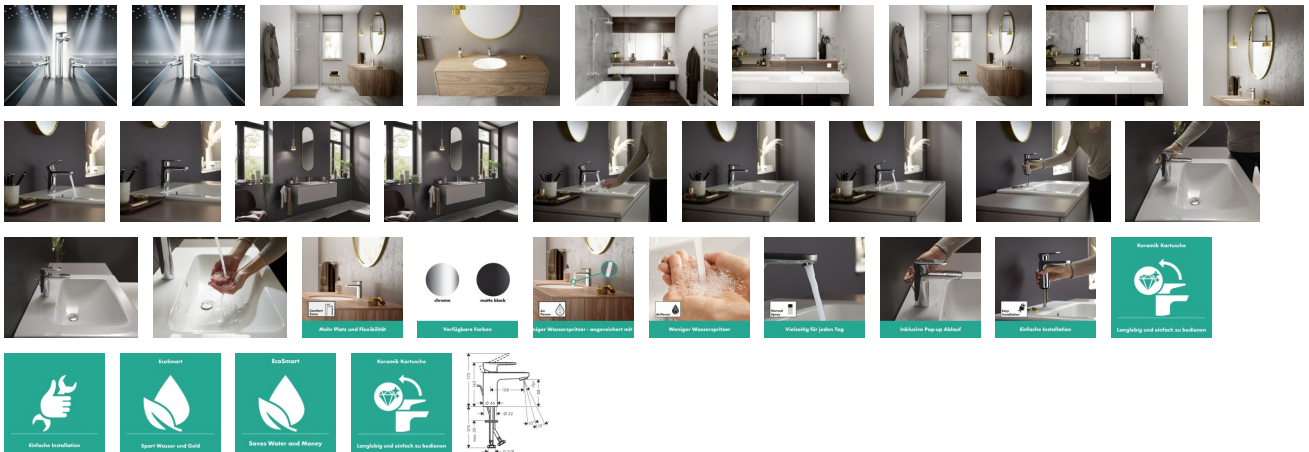

Hansgrohe Waschtischmischer 100 Vernis Blend

67,96 € *

* Preise inkl. gesetzlicher MwSt. zzgl. Versandkosten

Marke: Hansgrohe
Bestell-Nr.: HG71551000

Hansgrohe Waschtischmischer 100 Vernis Blend von Hansgrohe für #price# bei neuesbad.de kaufen. Kauf auf Rechnung Individuelle Beratung
 Mehrfach ausgezeichnete Shop jetzt kaufen

hansgrohe Vernis Blend Einhebel-Waschtischarmatur 100 mit Zugstangen-Ablaufgarnitur, 71551000

- Zeitloses Design fürs kleine Budget: Vernis Blend Armaturen bringen mit ihrer harmonischen Gestaltung dezente Eleganz und viel Komfort ins Bad
- Mehr Bewegungsfreiheit: Der Abstand zwischen Auslauf und Becken bietet Raum für eine komfortable Nutzung (ComfortZone 100)
- Diese Armatur reichert Wasser mit Luft an – für einen vollen Wasserstrahl, der weniger spritzt (AirPower)
- Bewährt: Die mitgelieferte Zugstangen-Ablaufgarnitur lässt sich bequem mit einer Hand öffnen und schließen
- Einfache Installation: Die Armatur wird über flexible Anschlussschläuche (G 3/8) mit den Wasseranschlüssen verbunden (Größe: DN15)
- Besonders langlebig: ausgestattet mit hochwertigem, leichtgängigem Keramikmischsystem von hansgrohe
- Für Durchlauferhitzer geeignet: Diese Armatur ist vielseitig einsetzbar
- Glänzender Auftritt: Die brillante, leicht zu reinigende Chromoberfläche überzeugt mit dauerhaftem Glanz
- Lieferumfang: Einhebel-Waschtischmischer, Anschlussschläuche, Schäftbefestigung, Montageanleitung
- In allen Bestandteilen sind Premium-Materialien verbaut – für mehr Sicherheit und Nachhaltigkeit im Haushalt
- hansgrohe seit 1901 – die Premium-Marke für zuverlässige Bad- und Küchenprodukte
- 5 Jahre freiwillige Herstellergarantie auf ein Produkt, das nach höchsten Qualitätsstandards gefertigt wurde

Farbe: chrom
Typ: Waschtischarmatur stehend