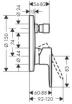

Hansgrohe Wannenmischer Unterputz Vernis Blend F-Set m.Sicherungskombi. mattschwarz, 71467670 von Hansgrohe für #price# bei neuesbad.de kaufen. ☐ Kauf auf Rechnung ☐ Individuelle Beratung ☐ Mehrfach ausgezeichnete Shop ☐ jetzt kaufen

hansgrohe Vernis Blend Einhebel-Wannenarmatur Unterputz mit integrierter Sicherungskombination nach EN1717 für iBox universal, 71467670

- Ausdrucksstarker Kontrast: Die Trendfarbe Matt-Schwarz passt besonders gut zu moderner Architektur
- Zeitloses Design fürs kleine Budget: Vernis Blend Armaturen bringen mit ihrer harmonischen Gestaltung dezente Eleganz und viel Komfort ins Bad
- Ein Griff genügt: Der Wechsel von Wanneneinlauf auf Duschkopf gelingt dank leichtgängigem Umsteller mit einem Handgriff
- Hochwertiger Einhebelmischer für die Steuerung von 2 Funktionen: Wanneneinlauf und Duschkopf
- Mit Rückflussverhinderer und Rohrbelüfter: verhindert das Eindringen von Brauchwasser in die Trinkwasserleitung bei Unterdruck (Sicherungskombination)
- Einfach zu bedienen: Über den eleganten Griff des Einhebelmischers werden Temperatur und Wassermenge leichtgängig eingestellt
- Vorteil Unterputz-Installation: Mehr Platz am Wannenrand. Grundset zur Installation benötigt (#01800180)
- Besonders langlebig: ausgestattet mit hochwertigem, leichtgängigem Keramikmischsystem von hansgrohe
- Besonders sicher: Eine bei Montage einstellbare Temperaturbegrenzung schützt vor zu heißem Wasser
- Lieferumfang: Einhebel-Wannenmischer, Funktionsblock, Befestigungsmaterial, Montageanleitung
- In allen Bestandteilen sind Premium-Materialien verbaut – für mehr Sicherheit und Nachhaltigkeit im Haushalt
- hansgrohe seit 1901 – die Premium-Marke für zuverlässige Bad- und Küchenprodukte
- 5 Jahre freiwillige Herstellergarantie auf ein Produkt, das nach höchsten Qualitätsstandards gefertigt wurde

weitere Details:

Farbe: Mattschwarz
Anschlussart: Grundkörper
Anzahl Griffe: Einhebel
Für Durchlauferhitzer geeignet: Ja
Form: rund
Montageart: Wandmontage
Durchflussmenge bei 3 bar: 25 l/min
Gewicht netto in kg: 2,02
Höhe netto in mm: 192
Breite netto in mm: 150
Tiefe netto in mm: 92

Artikeleigenschaften

Farbe: schwarz matt
Typ: Wannenarmatur Unterputz