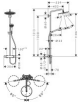

Hansgrohe Showerpipe Croma Select S 280 mit Raindance Handbrause mattschwarz, 26890670

911,13 € *

* Preise inkl. gesetzlicher MwSt. zzgl. Versandkosten

Marke: Hansgrohe
Bestell-Nr.: HG26890670

Hansgrohe Showerpipe Croma Select S 280 mit Raindance Handbrause mattschwarz, 26890670 von Hansgrohe für #price# bei neuesbad.de kaufen. Kauf auf Rechnung Individuelle Beratung Mehrfach ausgezeichnete Shop jetzt kaufen

weitere Details:

Farbe: Mattschwarz

Besteht aus: Handbrause, Kopfbrause, Brausethermostat, Brauseschlauch, Handbrausehalterung, Brausestange

Brausekopfgröße: 280 mm

Form: rund

Montageart: Wandmontage

Strahlarten: 1 Strahlart

Durchflussmenge bei 3 bar: 15 l/min

Material: Kunststoff

Gewicht netto in kg: 5,93

Höhe netto in mm: 1439

Breite netto in mm: 304

Tiefe netto in mm: 539

Artikeleigenschaften

Farbe: schwarz matt