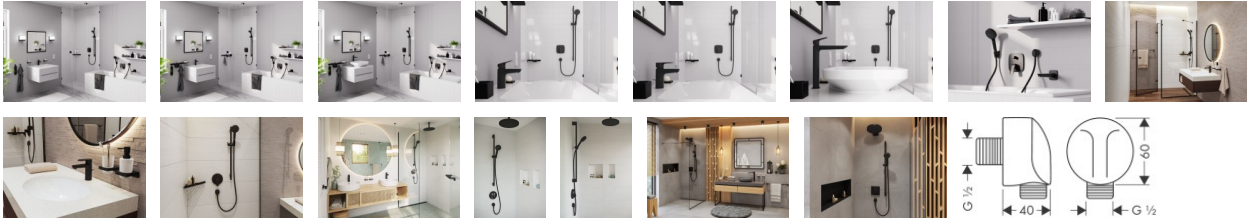

Hansgrohe Schlauchanschluß Fixfit DN15 mattschwarz, 27454670

30,54 € *

* Preise inkl. gesetzlicher MwSt. zzgl. Versandkosten

Marke: Hansgrohe
Bestell-Nr.: HG27454670

Hansgrohe Schlauchanschluß Fixfit DN15 mattschwarz, 27454670 von Hansgrohe für #price# bei neuesbad.de kaufen. Kauf auf Rechnung Individuelle Beratung Mehrfach ausgezeichnete Shop jetzt kaufen

hansgrohe FixFit Wandanschluss E ohne Rückflussverhinderer, 27454670

- Ausdrucksstarker Kontrast: Die Trendfarbe Matt-Schwarz passt besonders gut zu moderner Architektur
- Verbindet jeden handelsüblichen Duschschlauch mit einem Standard-Wasseranschluss (G 1/2/Größe DN15)
- Qualität von hansgrohe: Anschlusswinkel aus Hightech-Polymer
- Einfache Installation an einem Standard-Wasseranschluss (G 1/2/Größe DN15)
- Lieferumfang: Wandanschluss, Montageanleitung
- In allen Bestandteilen sind Premium-Materialien verbaut – für mehr Sicherheit und Nachhaltigkeit im Haushalt
- hansgrohe seit 1901 – die Premium-Marke für zuverlässige Bad- und Küchenprodukte
- 5 Jahre freiwillige Herstellergarantie auf ein Produkt, das nach höchsten Qualitätsstandards gefertigt wurde

weitere Details:

Farbe: Mattschwarz
Anschlussart: G 1/2
Montageart: Wand
Material: Kunststoff
Gewicht netto in kg: 0,07
Höhe netto in mm: 60
Breite netto in mm: 60
Tiefe netto in mm: 40

Artikeleigenschaften

Farbe: schwarz matt
Typ: Wandanschlussbogen