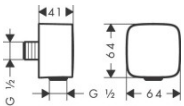

Hansgrohe Schlauchanschluss DN15 Fixfit E mit Rückflussverhinderer mattschwarz, 26457670 von Hansgrohe für #price# bei neuesbad.de kaufen.

☐ Kauf auf Rechnung ☐ Individuelle Beratung ☐ Mehrfach ausgezeichnete Shop ☐ jetzt kaufen

hansgrohe FixFit Wandanschluss mit Rückflussverhinderer, 26457670

- Anschlusswinkel aus Kunststoff
- Rückflussverhinderer
- Anschlussart: G ½
- Material Abdeckung: Kunststoff

weitere Details:

Farbe: Mattschwarz
Anschlussart: G ½
Rückflussverhinderer: Rückflussverhinderer
Montageart: Wand
Material: Kunststoff
Gewicht netto in kg: 0,08
Höhe netto in mm: 160
Breite netto in mm: 64
Tiefe netto in mm: 41

Artikeleigenschaften

Farbe: schwarz matt
Typ: Wandanschlussbogen