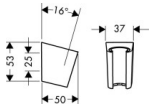

Hansgrohe Wandhalter Porter'S f.Handbrausen BBC , 28331340 von Hansgrohe für #price# bei neuesbad.de kaufen. ☐ Kauf auf Rechnung ☐
Individuelle Beratung ☐ Mehrfach ausgezeichnete Shop ☐ jetzt kaufen

hansgrohe Duschkopfhalterung Porter S, 28331340

- Statement im Bad: Die langlebige Oberfläche in metallischem Schwarz-Chrom bildet einen optisch reizvollen Kontrast
- Zuverlässiger und formschöner Halt für den Duschkopf. Passend für alle Duschschläuche mit konischer Mutter
- Langlebige Qualität: gefertigt aus robustem Kunststoff
- Einfache Installation: wird mit zwei Schrauben an der Wand befestigt
- Lieferumfang: Brausehalter, Befestigungsmaterial, Montageanleitung
- In allen Bestandteilen sind Premium-Materialien verbaut – für mehr Sicherheit und Nachhaltigkeit im Haushalt
- hansgrohe seit 1901 – die Premium-Marke für zuverlässige Bad- und Küchenprodukte
- 5 Jahre freiwillige Herstellergarantie auf ein Produkt, das nach höchsten Qualitätsstandards gefertigt wurde

weitere Details:

Farbe: Brushed Black Chrome
Form: eckig
Montageart: Wandmontage
Material: Kunststoff
Gewicht netto in kg: 0,05
Höhe netto in mm: 53
Breite netto in mm: 37
Tiefe netto in mm: 50

Artikeleigenschaften

Farbe: schwarzchrom gebürstet
Typ: Brausehalter