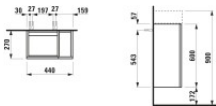

LAUFEN Waschtischunterschrank Kartell 270x440x600 1Tür li, Regal re H815335 graublau von LAUFEN für #price# bei neuesbad.de kaufen. ☐
Kauf auf Rechnung ☐ Individuelle Beratung ☐ Mehrfach ausgezeichnete Shop ☐ jetzt kaufen ☐
Waschtischunterbau Kartell by Laufen 600x440x270,
graublau, 1 Tür

Artikel: Waschtischunterbau

Farbe: graublau

Material: Korpus/Front - Oberfläche Melaminharzfolie, aussen von Hand lackiert, Innenseite weiß melaminbeschichtet

Ausführung:

1 Tür

Scharnier links

Regal rechts seitlich offen

SoftClose

Geeignet für: Handwaschbecken Kartell by Laufen H815335

Maße (mm)

Breite: 600

Tiefe: 440

Höhe: 270

Gewicht (kg): 13,0

Befestigung: Befestigungsset H493015, H496103 (inkl.)

Hersteller: LAUFEN

Serie: Kartell by Laufen

Artikelnummer: H4075170336451

Empfohlenes Zubehör (bitte separat bestellen):

Artikel: Stellfuß-Set

Artikel-Nr.: H407620

Artikel: Platzsparender Siphon DN32

Artikel-Nr.: H894240

Artikeleigenschaften

Typ:	Waschtischunterschrank
Höhe:	600
Breite:	440
Tiefe:	270
Farbe:	graublau