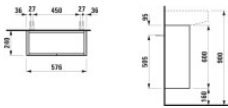

LAUFEN Waschtischunterschrank Sonar 240x576x600 2 Türen, H810342 weiss matt von LAUFEN für #price# bei neuesbad.de kaufen. ☐ Kauf auf Rechnung ☐ Individuelle Beratung ☐ Mehrfach ausgezeichnete Shop ☐ jetzt kaufen
Waschtischunterbau Sonar 580x600x240, Weiß matt

Artikel: Waschtischunterbau

Farbe: 170 Weiß matt

Ausführung:

2 Türen mit Push & Pull-Funktion und Soft-Close

geeignet für Waschtisch H810342

Maße (mm)

Breite: 580

Tiefe: 240

Höhe: 600

Befestigung: inkl. Befestigungsmaterial

Hersteller: LAUFEN

Serie: Sonar

Artikelnummer: H4054830341701

Artikeleigenschaften

Farbe: weiss matt

Typ: Waschtischunterschrank

Höhe: 600

Tiefe: 240

Breite: 576