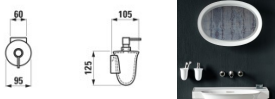

LAUFEN Seifenspender The New Classic, 105x95x125 Saphirkeramik weiss matt, H8738557570001

227,78 € *

* Preise inkl. gesetzlicher MwSt. zzgl. Versandkosten

Marke: LAUFEN

Bestell-Nr.: LAH8738557570001

LAUFEN Seifenspender The New Classic, 105x95x125 Saphirkeramik weiss matt, H8738557570001 von LAUFEN für #price# bei neuesbad.de kaufen. Kauf auf Rechnung Individuelle Beratung Mehrfach ausgezeichnete Shop jetzt kaufen
Seifenspender The New Classic, weiß matt

Artikel: Seifenspender

Farbe: 757 weiß matt

Material: Saphirkeramik

Ausführung:

Maße (mm)

Breite: 95

Tiefe: 105

Höhe: 125

Gewicht (kg): 0,5

Befestigung: Befestigungsset H896855 (inkl.)

Hersteller: LAUFEN

Serie: The New Classic

Artikelnummer: H8738557570001