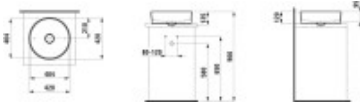

LAUFEN Waschtisch-Schale Kartell 420x420x135, ohne Hahnloch, ohne Überlauf, graphit matt

476,79 € *

* Preise inkl. gesetzlicher MwSt. zzgl. Versandkosten

Marke: LAUFEN

Bestell-Nr.: LAH8123317581121

LAUFEN Waschtisch-Schale Kartell 420x420x135, ohne Hahnloch, ohne Überlauf, graphit matt von LAUFEN für #price# bei neuesbad.de kaufen.
Kauf auf Rechnung Individuelle Beratung Mehrfach ausgezeichnete Shop jetzt kaufen

LAUFEN Waschtisch Schale Kartell -
LAUFEN 420x420x135 ohne Hahnloch ohne
Überlauf Graphit matt

Artikeleigenschaften

Typ:	Waschtisch
Höhe:	135
Breite:	420
Tiefe:	420
Farbe:	graphit matt