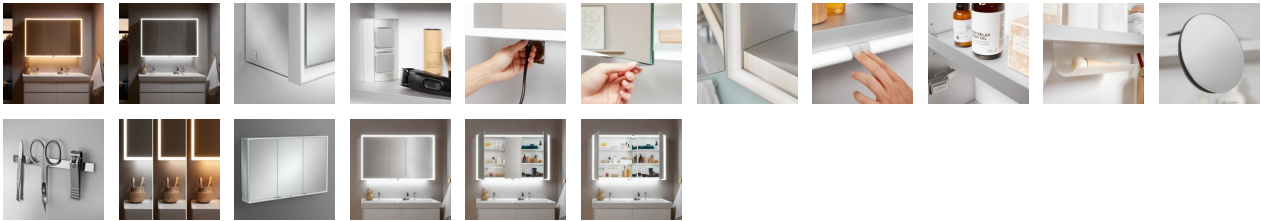

Villeroy & Boch My View Now Vorbau-Spiegelschrank, mit Beleuchtung, 1400 x 750 x 168 mm von Villeroy & Boch für #price# bei neuesbad.de kaufen. ☐ Kauf auf Rechnung ☐ Individuelle Beratung ☐ Mehrfach ausgezeichnete Shop ☐ jetzt kaufen

My View Now ☐ Der Spiegelschrank mit dem Optimum an Stauraum, Licht und Design

Der My View Now überzeugt mit seinem durchdachten Gesamtkonzept und cleveren Detail-Lösungen. Das komplett um die Spiegelfläche verlaufende Lichtband mit austauschbaren LED sorgt für eine optimale Ausleuchtung des Gesichts von allen Seiten. Über einen Sensorschalter kann das Licht von außen ein- und ausgeschaltet werden. Für ein komfortables Öffnen des Spiegelschranks ohne Fingerabdrücke sorgen die filigrane Griffe an den Türen. Das Innere bietet großzügige Stauraummöglichkeiten und zwei integrierte Steckdosen. Die höhenverstellbare Ablageböden aus Aluminium sind besonders reinigungsfreundlich und bieten auch großen Badutensilien genügend Platz. Sie verfügen außerdem über eine erhöhte Kante, die für mehr Schutz vor herausfallenden Badutensilien sorgt. Die praktische Magnetleiste und die Ablageschale sind neben Vergrößerungsspiegel inklusive. Als Aufputz-Variante verfügt der Spiegelschrank sogar noch über eine praktische Außensteckdose.

Stufenlos dimmbares Licht und Lichtfarbe durch Zigbee Home Automation-Standard
Doppelseitig verspiegelte Türen für perfekten Rundum-Blick
Höhenverstellbare und reinigungsfreundliche Aluminiumböden mit Fallschutz
Innen ausgestattet mit Vergrößerungsspiegel, Ablageschale, Magnetleiste und Steckdosen

Smart Home fähiger Spiegelschrank mit komplett umlaufendem Lichtband

Rundum verspiegelter Korpus und beidseitig verspiegelte Türen
Umlaufende, stufenlos dimmbare LED-Beleuchtung

Doppelseitig verspiegelte Türen und seitlich verspiegelter Korpus

Doppelseitig verspiegelte Türen und der rundum verspiegelte Korpus bieten Ihnen den perfekten Rundum-Überblick. Durch den verspiegelten Korpus, der zu allen Farben passt, erhält Ihr Badezimmer zudem mehr Tiefe.
Perfekte Rundumsicht
Passend zu allen Badfarben
Rundumverspiegelung verleiht dem Raum mehr Tiefe

Integriertes, komplett umlaufendes Lichtband

Das komplett um die Spiegelfläche verlaufende Lichtband sorgt für eine optimale und nahezu gleichmäßige Ausleuchtung Ihres Gesichts von allen Seiten. Die Leuchten verlaufen bis ins Innere und sorgen auch bei geöffneten Türen für eine rundum perfekte Sicht. Das Licht kann von außen über einen Sensorschalter ein- und ausgeschaltet werden. Helligkeit und Licht-Temperatur lassen sich dank Zigbee Home Automation-Standard auch smart regeln, um in jeder Situation die richtige Lichtstimmung zu erzeugen. Die LED-Leuchten sind übrigens austauschbar.
In Spiegelschrank integrierte Beleuchtungselemente (austauschbar)
Lichtfarbe wahlweise Kaltweiß bis Warmweiß