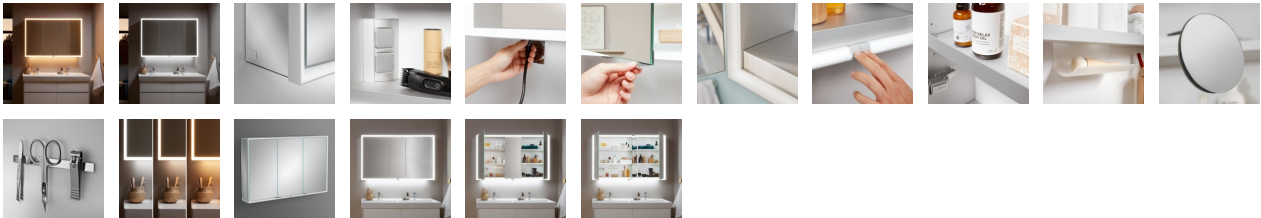

Villeroy & Boch My View Now Vorbau-Spiegelschrank, mit Beleuchtung, 1200 x 750 x 168 mm von Villeroy & Boch für #price# bei neuesbad.de kaufen. ☐ Kauf auf Rechnung ☐ Individuelle Beratung ☐ Mehrfach ausgezeichnete Shop ☐ jetzt kaufen

My View Now ☐ Der Spiegelschrank mit dem Optimum an Stauraum, Licht und Design

Der My View Now überzeugt mit seinem durchdachten Gesamtkonzept und cleveren Detail-Lösungen. Das komplett um die Spiegelfläche verlaufende Lichtband mit austauschbaren LED sorgt für eine optimale Ausleuchtung des Gesichts von allen Seiten. Über einen Sensorschalter kann das Licht von außen ein- und ausgeschaltet werden. Für ein komfortables Öffnen des Spiegelschranks ohne Fingerabdrücke sorgen die filigrane Griffe an den Türen. Das Innere bietet großzügige Stauraummöglichkeiten und zwei integrierte Steckdosen. Die höhenverstellbare Ablageböden aus Aluminium sind besonders reinigungsfreundlich und bieten auch großen Badutensilien genügend Platz. Sie verfügen außerdem über eine erhöhte Kante, die für mehr Schutz vor herausfallenden Badutensilien sorgt. Die praktische Magnetleiste und die Ablageschale sind neben Vergrößerungsspiegel inklusive. Als Aufputz-Variante verfügt der Spiegelschrank sogar noch über eine praktische Außensteckdose.

Stufenlos dimmbares Licht und Lichtfarbe durch Zigbee Home Automation-Standard
Doppelseitig verspiegelte Türen für perfekten Rundum-Blick
Höhenverstellbare und reinigungsfreundliche Aluminiumböden mit Fallschutz
Innen ausgestattet mit Vergrößerungsspiegel, Ablageschale, Magnetleiste und Steckdosen

Smart Home fähiger Spiegelschrank mit komplett umlaufendem Lichtband

Rundum verspiegelter Korpus und beidseitig verspiegelte Türen
Umlaufende, stufenlos dimmbare LED-Beleuchtung

Doppelseitig verspiegelte Türen und seitlich verspiegelter Korpus

Doppelseitig verspiegelte Türen und der rundum verspiegelte Korpus bieten Ihnen den perfekten Rundum-Überblick. Durch den verspiegelten Korpus, der zu allen Farben passt, erhält Ihr Badezimmer zudem mehr Tiefe.
Perfekte Rundumsicht
Passend zu allen Badfarben
Rundumverspiegelung verleiht dem Raum mehr Tiefe

Integriertes, komplett umlaufendes Lichtband

Das komplett um die Spiegelfläche verlaufende Lichtband sorgt für eine optimale und nahezu gleichmäßige Ausleuchtung Ihres Gesichts von allen Seiten. Die Leuchten verlaufen bis ins Innere und sorgen auch bei geöffneten Türen für eine rundum perfekte Sicht. Das Licht kann von außen über einen Sensorschalter ein- und ausgeschaltet werden. Helligkeit und Licht-Temperatur lassen sich dank Zigbee Home Automation-Standard auch smart regeln, um in jeder Situation die richtige Lichtstimmung zu erzeugen. Die LED-Leuchten sind übrigens austauschbar.
In Spiegelschrank integrierte Beleuchtungselemente (austauschbar)
Lichtfarbe wahlweise Kaltweiß bis Warmweiß