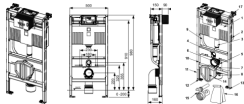

Tece profil WC-Modul mit Uni-Spülkasten, Bauhöhe 980 mm, 9300322 von Tece für #price# bei neuesbad.de kaufen. ☐ Kauf auf Rechnung ☐ Individuelle Beratung ☐ Mehrfach ausgezeichnete Shop ☐ jetzt kaufen

TECEprofil WC-Modul mit Uni-Spülkasten, Bauhöhe 980 mm

WC-Modul inklusive "easy fit" Betätigungsplattenmontage und Leerrohr für den Anschluss elektronischer Dusch-WCs. Zur Befestigung an TECEprofil Profilrohren oder als Vorwand- oder Eckmodul.

Uni-Spülkasten für Betätigung von vorne oder oben:

- Sicherheitstank aus schlagzähem Kunststoff, nach EN 14055 geprüft
- Spülkasten komplett vormontiert und versiegelt
- Spülkastenanschluss mit Außengewinde R 1/2" seitlich, kompatibel zu Schnelladaptern
- 10 Liter Tankvolumen 6 Liter voreingestellte Standardspülmenge 4,5/7,5/9 Liter Spülmenge jederzeit einstellbar 3 Liter Teilmengenspülung bei Zweimengentechnik Restvolumen zur sofortigen Reinigungsspülung nutzbar.
- schwitzwasserisoliert
- für TECE-Betätigungsplatten und WC-Armatur
- als Ein- oder Zweimengenspülkasten einsetzbar
- "easy fit" Betätigungsplattenmontage
- Installationstunnel für Serviceöffnung, ohne Werkzeug kürzbar
- geräuscharmes hydraulisches Füllventil, Armaturengruppe 1 nach DIN 4109

Modulrahmen:

- selbsttragend, pulverbeschichtet
- zwei Haltebolzen und Muttern M 12
- zwei tiefenverstellbare Modulbefestigungen
- WC-Ablaufbogen DN 90 mit Übergangsadapter DN 90/100 aus PP
- Übergangsadapter auch für waagerechten Einbau geeignet
- WC-Anschlussgarnitur DN 90
- WC-Anschlussbox inklusive Rohbauschutz und Leerrohr für universellen Dusch-WC-Anschluss (Position prüfen), mit Abzweigdose und Abdeckung für Trafo.

Bestell-Nr.: 9300322

Masse:

Länge: 980mm

Breite: 500mm

Höhe: 165mm

Gewicht: 13,328kg