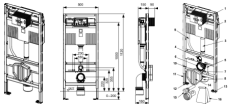

Tece profil WC-Modul mit Uni-Spülkasten, Bauhöhe 1120 mm, 9300300 von Tece für #price# bei neuesbad.de kaufen. ☐ Kauf auf Rechnung ☐ Individuelle Beratung ☐ Mehrfach ausgezeichnete Shop ☐ jetzt kaufen

TECEprofil WC-Modul mit Uni-Spülkasten, Bauhöhe 1120 mm

WC-Modul inklusive "easy fit" Betätigungsplattenmontage und Leerrohr für den Anschluss elektronischer Dusch-WCs. Zur Befestigung an TECEprofil Profilrohren oder für den Einbau in Metall- oder Holzständerwände und als Vorwand- oder Eckmodul auch für die Einzelblockmontage geeignet.

Uni-Spülkasten für Betätigung von vorne:

- Sicherheitstank aus schlagzähem Kunststoff, nach EN 14055 geprüft
- Spülkasten komplett vormontiert und versiegelt
- Spülkastenanschluss mit Außengewinde R 1/2" seitlich, kompatibel zu Schnelladaptern
- 10 Liter Tankvolumen 6 Liter voreingestellte Standardspülmenge 4,5/7,5/9 Liter Spülmenge jederzeit einstellbar 3 Liter Teilmengenspülung bei Zweimengentechnik Restvolumen zur sofortigen Reinigungsspülung nutzbar.
- schwitzwasserisoliert
- für TECE-Betätigungsplatten und WC-Armatur
- als Ein- oder Zweimengenspülkasten einsetzbar
- "easy fit" Betätigungsplattenmontage
- Installationstunnel für Serviceöffnung, ohne Werkzeug kürzbar
- geräuscharmes hydraulisches Füllventil, Armaturengruppe 1 nach DIN 4109

Modulrahmen:

- selbsttragend, pulverbeschichtet
- zwei Haltebolzen und Muttern M 12
- WC-Ablaufbogen DN 90 mit Übergangsadapter DN 90/100 aus PP
- Übergangsadapter auch für waagerechten Einbau geeignet
- WC-Anschlussgarnitur DN 90
- WC-Anschlussbox inklusive Rohbauschutz und Leerrohr für universellen Dusch-WC-Anschluss (Position prüfen), mit Abzweigdose und Abdeckung für Trafo.

Einstellung einer erhöhten Keramikbefestigung für 48 cm Sitzhöhe gemäß DIN 18040 möglich (DIN 18040: Barrierefreies Bauen - Teil 1: Öffentlich zugängliche Gebäude und Arbeitsstätten).

Bestell-Nr.: 9300300

Masse:

Länge: 1120mm

Breite: 500mm

Höhe: 150,5mm

Gewicht: 11,782kg