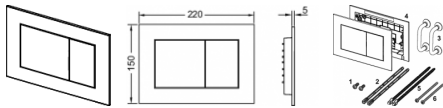

Tece now WC-Betätigungsplatte weiß matt, 9240417

69,77 € *

* Preise inkl. gesetzlicher MwSt. zzgl. Versandkosten

Marke: Tece

Bestell-Nr.: TC9240417

Tece now WC-Betätigungsplatte weiß matt, 9240417 von Tece für #price# bei neuesbad.de kaufen. Kauf auf Rechnung Individuelle Beratung Mehrfach ausgezeichnete Shop jetzt kaufen

TECEnow WC-Betätigungsplatte für Zweimengentechnik

Betätigungsplatte für TECE-Spülkästen zur Betätigung von vorne oder von oben. Sehr flache Kunststoff-Betätigungsplatte mit gummigepufferten Betätigungstasten, inklusive Betätigungsstangen und Befestigungsmaterial. Geeignet für den flächenbündigen Einbau in Verbindung mit dem WC-Einbaurahmen und dem TECE-Distanzrahmen. Kompatibel mit Einwurfschacht für Reinigungstabs.

Abmessungen (B x H x T): 220 x 150 x 5 mm

Bezeichnung: TECEnow

Farbe: Weiß matt

Bestell-Nr.: 9240417

Masse:

Länge: 220mm

Breite: 150mm

Höhe: 21mm