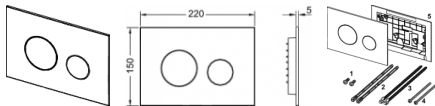

Tece loop WC-Betätigungsplatte Kunststoff für Zweimengentechnik, Chrom matt, 9240922

69,40 € *

* Preise inkl. gesetzlicher MwSt. zzgl. Versandkosten

Marke: Tece

Bestell-Nr.: TC9240922

Tece loop WC-Betätigungsplatte Kunststoff für Zweimengentechnik, Chrom matt, 9240922 von Tece für #price# bei neuesbad.de kaufen. Kauf auf Rechnung Individuelle Beratung Mehrfach ausgezeichnete Shop jetzt kaufen

TECEloop WC-Betätigungsplatte Kunststoff für Zweimengentechnik

Betätigungsplatte für TECE-Spülkästen zur Betätigung von vorne oder von oben. Sehr flache Kunststoff-Betätigungsplatte mit gummigepufferten Betätigungstasten, inklusive Betätigungsstangen und Befestigungsmaterial. Geeignet für den flächenbündigen Einbau in Verbindung mit dem WC-Einbaurahmen und dem TECE-Distanzrahmen. Kompatibel mit Einwurfschacht für Reinigungstabs.

Abmessungen (B x H x T): 220 x 150 x 5 mm

Bezeichnung: TECEloop

Farbe: Chrom matt

Bestell-Nr.: 9240922

Masse:

Länge: 220mm

Breite: 150mm

Höhe: 23,5mm