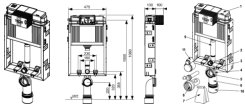

## Tece box WC-Modul mit Uni-Spülkasten, Bauhöhe 1060 mm, 9370300

**153,31 € \***

\* Preise inkl. gesetzlicher MwSt. zzgl. Versandkosten

Marke: Tece

Bestell-Nr.: TC9370300

Tece box WC-Modul mit Uni-Spülkasten, Bauhöhe 1060 mm, 9370300 von Tece für #price# bei neuesbad.de kaufen.  Kauf auf Rechnung   
Individuelle Beratung  Mehrfach ausgezeichnete Shop  jetzt kaufen

TECEbox WC-Modul mit Uni-Spülkasten, Bauhöhe 1060 mm

WC-Modul inklusive "easy fit" Betätigungsplattenmontage. Für den Einbau in eine gemauerte Vorwand vor einer Massivwand.

Uni-Spülkasten für Betätigung von vorne:

Modulrahmen:

- Stahlzarge, verzinkt
- zwei Haltebolzen und Muttern M 12, Befestigungsabstand 180 oder 230 mm
- WC-Ablaufbogen DN 90 mit Übergangsadapter DN 90/100 aus PP
- Übergangsadapter auch für waagerechten Einbau geeignet
- WC-Anschlussgarnitur DN 90, einschließlich Bauschutzstopfen

Bestell-Nr.: 9370300

**Masse:**

Länge: 901mm

Breite: 500mm

Höhe: 140mm

Gewicht: 6,893kg

**Verwendungshinweis:**

**Bitte separat bestellen:**