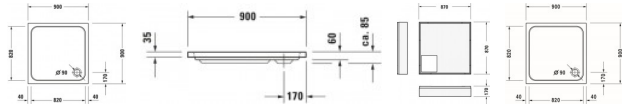

Duravit D-Code Duschwanne Weiß 900x900 mm - 72010200000001

268,51 € *

* Preise inkl. gesetzlicher MwSt. zzgl. Versandkosten

Marke: Duravit

Bestell-Nr.: DU72010200000001

	A	B	C	D
720101	800	800	720	720
720102	900	900	820	820
720103	1000	1000	920	920

Duravit D-Code Duschwanne Weiß 900x900 mm - 72010200000001 von Duravit für #price# bei neuesbad.de kaufen. Kauf auf Rechnung
 Individuelle Beratung Mehrfach ausgezeichnete Shop jetzt kaufen

Duravit D-Code Duschwanne 900x900 mm Weiß, Ecke links, Ecke rechts, Material: Sanitäracryl, Quadratisch – 72010200000001

weitere Details:

- Duravit D-Code Duschwanne
- Quadratisch
- Weiß
- Material: Sanitäracryl
- Antislip
- Position Ablauf: Ecke
- Höhe: 85 mm

Artikeleigenschaften

Typ:	Duschwanne
Breite:	900
Tiefe:	900
Höhe:	85
Farbe:	weiss glänzend
Material:	Acryl