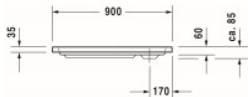

Duravit D-Code Duschwanne Weiß 900x900 mm - 72010200000001

268,51 € *

* Preise inkl. gesetzlicher MwSt. zzgl. Versandkosten

Marke: Duravit

Bestell-Nr.: DU72010200000001

	A	B	C	D
720101	800	800	720	720
720102	900	900	820	820
720103	1000	1000	920	920

Duravit D-Code Duschwanne Weiß 900x900 mm - 72010200000001 von Duravit für #price# bei neuesbad.de kaufen. Kauf auf Rechnung
 Individuelle Beratung Mehrfach ausgezeichnete Shop jetzt kaufen

Duravit D-Code Duschwanne 900x900 mm Weiß, Ecke links, Ecke rechts, Material: Sanitäracryl, Quadratisch – 72010200000001

weitere Details:

- Duravit D-Code Duschwanne
- Quadratisch
- Weiß
- Material: Sanitäracryl
- Antislip
- Position Ablauf: Ecke
- Höhe: 85 mm

Artikeleigenschaften

Typ:	Duschwanne
Breite:	900
Tiefe:	900
Höhe:	85
Farbe:	weiss glänzend
Material:	Acryl