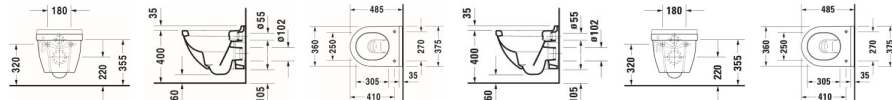

328,98 € *

* Preise inkl. gesetzlicher MwSt. zzgl. Versandkosten

Marke: Duravit
Bestell-Nr.: DU22270900001