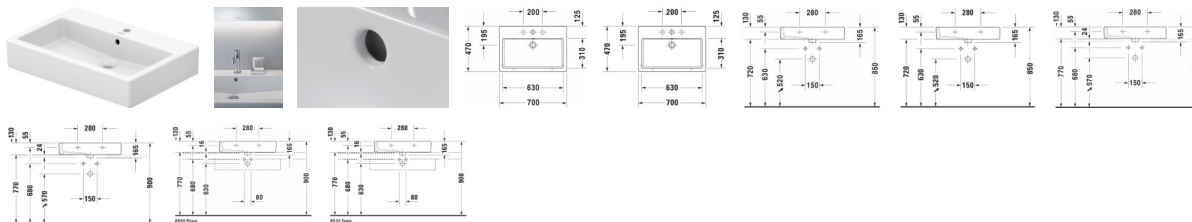

420,66 € *

* Preise inkl. gesetzlicher MwSt. zzgl. Versandkosten

Marke: Duravit

Bestell-Nr.: DU04547000271