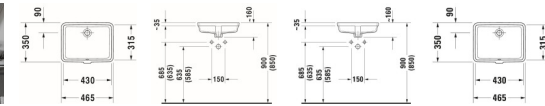

Duravit Vero Einbauwaschtisch Weiß Hochglanz 465 mm - 0330430000

212,47 € *

* Preise inkl. gesetzlicher MwSt. zzgl. Versandkosten

Marke: Duravit
Bestell-Nr.: DU0330430000

Duravit Vero Einbauwaschtisch Weiß Hochglanz 465 mm - 0330430000 von Duravit für #price# bei neuesbad.de kaufen. Kauf auf Rechnung Individuelle Beratung Mehrfach ausgezeichnete Shop jetzt kaufen

Duravit Vero Einbauwaschtisch 465 mm Weiß Hochglanz, Anzahl Hahnlöcher pro Waschplatz: 0, Überlauf – 0330430000

Details:

- 1 Becken
- 1 Waschplatz
- Aus hochwertiger, langlebiger Sanitärkeramik: Besonders widerstandsfähiges, kratzresistentes Material mit hohem Härtegrad, reinigungsfreundlicher und hygienischer Oberfläche
- Für Einbau von unten
- Mit Überlauf

weitere Details:

- Duravit Vero Einbauwaschtisch
- Ausführung Waschtisch: Einbau
- 465x315 mm
- Weiß Hochglanz
- Hahnlochbank: Nein
- Überlauf: Ja
- Montageart: Einbau von unten
- Inkl. Befestigung für Einbau in Holzkonsolen

Artikeleigenschaften

Farbe:	weiss glänzend
Typ:	Waschtisch
Tiefe:	315
Höhe:	160
Breite:	465