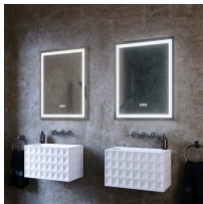

Zierath LED-Lichtspiegel CORNI , B:1100, H:1000mm, MCR2110010004AEH000