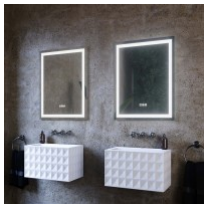

## Zierath LED-Lichtspiegel CORNI , B:1400, H:1000mm, MCR1140010002AES000

**2158,62 € \***

\* Preise inkl. gesetzlicher MwSt. zzgl. Versandkosten

Marke: Zierath

Bestell-Nr.: ZIMCR1140010002AES000

Zierath LED-Lichtspiegel CORNI , B:1400, H:1000mm, MCR1140010002AES000 von Zierath für #price# bei neuesbad.de kaufen.  Kauf auf Rechnung  Individuelle Beratung  Mehrfach ausgezeichnete Shop  jetzt kaufen

### Badspiegel mit Rundum-Beleuchtung

#### LED-Lichtspiegel CORNI

Der CORNI ist ein Badspiegel mit LED-Beleuchtung, der Badezimmern einen modernen Rahmen verleiht. Für alle, die einen Spiegel mit Licht suchen, der den Raum schmückt und Sie gekonnt in Szene setzt. Als einer der neusten Designspiegel aus der Spiegelmanufaktur Zierath überzeugt er durch seine elegant-zurückhaltende Bilderrahmen-Optik, erzeugt durch die Rundum-Beleuchtung. Wie ein elegant-schlichter Bilderrahmen hängt der LED-Spiegel über Ihrem Waschtisch und die umlaufenden Lichtauslässe sorgen für die perfekte Ausleuchtung Ihres Spiegelbildes. Durch die Fokussierung der Lichttechnik auf den Spiegelmittelpunkt haben Sie dabei alle Details immer im Blick: Ob Makeup oder Rasur-Check, der LED-Spiegel lässt Sie nicht im Stich und die seitliche Verblendung die verbaute Lichttechnik geschickt verschwinden. Auch bei Breiten jenseits der 1200 mm garantiert der Badspiegel mit Beleuchtung beste Lichtverhältnisse. Meisterwerke verdienen einen Rahmen  mit dem CORNI gilt das ab sofort auch für Sie.

### Zierath-Spiegel auf Maß: Jeder Badspiegel ein Unikat

Sie suchen einen Spiegel auf Maß? Mit dem **Spiegelkonfigurator** gestalten Sie sich ganz einfach Ihren individuellen Traumspiegel. Wählen Sie eine der gängigsten Größen oder konfigurieren Sie Ihren Badspiegel auf Maß und individualisieren ihn mit vielen praktischen Design-Optionen □ von USB-Anschlüssen und Steckdosen über angepasste Lichtelemente bis zu persönlichen Motiven auf der Spiegeloberfläche.