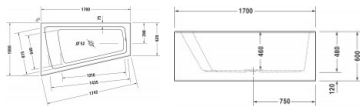

Duravit Paiova Badewanne Weiß 1700x1000 mm - 70026400000000

1678,92 € *

* Preise inkl. gesetzlicher MwSt. zzgl. Versandkosten

Marke: Duravit

Bestell-Nr.: DU70026400000000

| | A | B | C | D | E | F | G | H | I | J | K | L | M |
|----------------|------|-----|------|-----|------|-----|-----|------|-----|-----|-----|-----|-----|
| 70026400000000 | 1700 | 790 | 1000 | 750 | 1000 | 440 | 390 | 1040 | 770 | 470 | 300 | 490 | 430 |
| 70026400000000 | 1700 | 890 | 1000 | 840 | 1070 | 500 | 450 | 1040 | 800 | 490 | 300 | 500 | 430 |

Duravit Paiova Badewanne Weiß 1700x1000 mm - 70026400000000 von Duravit für #price# bei neuesbad.de kaufen. Kauf auf Rechnung Individuelle Beratung Mehrfach ausgezeichnete Shop jetzt kaufen

Duravit Paiova Badewanne 1700x1000 mm Weiß, Einbau, Material: Sanitäracryl, Trapezförmig, Anzahl Rückenschrägen: 1, Position Ablauf: Mitte, Überlauf – 70026400000000

- Nutzinhalt: 170 l
- Innentiefe: 460 mm
- Höhe mit Wannerverkleidung: 600 mm

Artikeleigenschaften

| | |
|-----------|----------------|
| Material: | Acryl |
| Farbe: | weiss glänzend |
| Typ: | Badewanne |
| Breite: | 1000 |
| Höhe: | 480 |
| Länge: | 1700 |