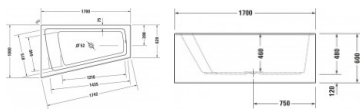

Duravit Paiova Badewanne Weiß 1700x1000 mm - 70026400000000

1678,92 € *

* Preise inkl. gesetzlicher MwSt. zzgl. Versandkosten

Marke: Duravit

Bestell-Nr.: DU70026400000000

| | A | B | C | D | E | F | G | H | I | J | K | L | M |
|----------------|------|-----|------|-----|------|-----|-----|------|-----|-----|-----|-----|-----|
| 70026400000000 | 1700 | 790 | 1000 | 750 | 1000 | 440 | 390 | 1040 | 770 | 470 | 300 | 490 | 430 |
| 70026400000000 | 1700 | 890 | 1000 | 840 | 1070 | 500 | 450 | 1040 | 800 | 490 | 300 | 500 | 430 |

Duravit Paiova Badewanne Weiß 1700x1000 mm - 70026400000000 von Duravit für #price# bei neuesbad.de kaufen. Kauf auf Rechnung Individuelle Beratung Mehrfach ausgezeichnete Shop jetzt kaufen

Duravit Paiova Badewanne 1700x1000 mm Weiß, Einbau, Material: Sanitäracryl, Trapezförmig, Anzahl Rückenschrägen: 1, Position Ablauf: Mitte, Überlauf – 70026400000000

- Nutzinhalt: 170 l
- Innentiefe: 460 mm
- Höhe mit Wannerverkleidung: 600 mm

Artikeleigenschaften

| | |
|-----------|----------------|
| Material: | Acryl |
| Farbe: | weiss glänzend |
| Typ: | Badewanne |
| Breite: | 1000 |
| Höhe: | 480 |
| Länge: | 1700 |