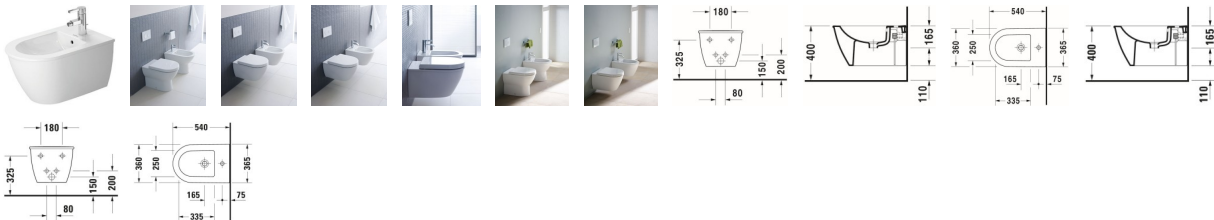

Duravit Darling New Wand Bidet Weiß Hochglanz 540 mm - 22491500001 von Duravit für #price# bei neuesbad.de kaufen. ☐ Kauf auf Rechnung ☐ Individuelle Beratung ☐ Mehrfach ausgezeichnete Shop ☐ jetzt kaufen

Duravit Darling New Wand Bidet, Weiß Hochglanz, 540 mm, Hahnlochbank, Anzahl Hahnlöcher pro Waschplatz: 1, Überlauf, Inkl. verdeckte Befestigung, WonderGliss – 22491500001

Das Duravit Darling New Wand Bidet by Sieger Design bezaubert mit schlichter Eleganz und zeitlosem Chic! Seine filigran gestaltete, umlaufende Kante und seine abgerundeten Formen sind charakteristisch für das serientypische Design dieses hochwertigen Badobjekts. Das ästhetische, runde Becken mit Überlauf wird durch einen großzügigen Sitzrand eingerahmt, der in eine breite Hahnlochbank mündet und genügend Platz für eine passende Bidet-Armatur bietet. Die hochwertige, langlebige Sanitärkeramik zeichnet sich durch einen hohen Härtegrad sowie durch ihre kratzresistente und hygienische Oberfläche aus. Als optionales Hygiene-Feature bietet sich die wasserabweisende WonderGliss Keramikbeschichtung für besonders leichte Reinigung an. Dank der im Lieferumfang enthaltenen, verdeckten Durafix-Wandbefestigung gelingt eine schnelle und unsichtbare Installation für eine klare und elegante Optik.

Details:

- 1 Waschplatz
- Aus hochwertiger, langlebiger Sanitärkeramik: Besonders widerstandsfähiges, kratzresistentes Material mit hohem Härtegrad, reinigungsfreundlicher und hygienischer Oberfläche
- Für 1-Loch-Armaturen geeignet
- Mit Hahnlochbank
- Mit Überlauf
- Patentiertes Befestigungssystem Durafix: Verdeckte Befestigung aus Metall, besonders schnell und problemlos zu installieren - und dabei völlig unsichtbar
- Verdeckte Befestigung: Harmonisches Bild, Design wird durch nichts gestört
- Wandhängende Montage
- Wasserabweisende Oberfläche für besonders leichte Reinigung: Auf der glatten Oberfläche können sich Schmutz und Kalk nicht halten und Rückstände fließen mit dem Wasser noch leichter ab (WonderGliss)

weitere Details:

- Duravit Darling New Wand Bidet