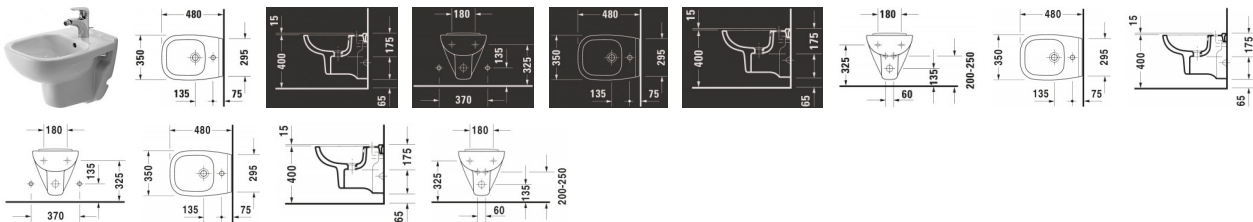

Duravit D-Code Wand Bidet Weiß Hochglanz 480 mm - 2237150000 von Duravit für #price# bei neuesbad.de kaufen. ☐ Kauf auf Rechnung ☐ Individuelle Beratung ☐ Mehrfach ausgezeichnete Shop ☐ jetzt kaufen

Duravit D-Code Wand Bidet Compact, Weiß Hochglanz, 480 mm, Hahnlochbank, Anzahl Hahnlöcher pro Waschplatz: 1, Überlauf – 2237150000

Klassisches Bad-Design und bewährte Qualität zeichnen das Duravit Wand Bidet Compact der Serie D-Code by Sieger Design aus! Als nützliche Ergänzung der dazu passenden D-Code Wand WCs bringt dieses hochwertige Sanitärobjekt nachhaltigen Hygiene-Komfort selbst in kleine Bäder. Durch seine dezente Formgebung harmonisiert es mit vielen unterschiedlichen Badstilen. Das schlichte Sitzbecken mit Überlauf, dessen Grundform auf einem sanft gerundeten Rechteck basiert, verfügt über eine breite Hahnlochbank, die genügend Platz für eine passende Bidet-Einlocharmatur bietet. Dank verkürzter Ausladung (Compact-Version) passt das Bidet in kleine Bäder mit beengten Platzverhältnissen. Die langlebige Sanitärkeramik zeichnet sich durch einen hohen Härtegrad sowie durch ihre kratzresistente und reinigungsfreundliche Oberfläche aus. Dank der wandhängenden Montage wird zudem die Reinigung unterhalb des Badobjekts deutlich vereinfacht und es entsteht eine klare, moderne Optik.

Details:

- 1 Waschplatz
- Aus hochwertiger, langlebiger Sanitärkeramik: Besonders widerstandsfähiges, kratzresistentes Material mit hohem Härtegrad, reinigungsfreundlicher und hygienischer Oberfläche
- Compact-Ausführung: Verkürzte Ausladung als ideale Lösung für beengte Platzverhältnisse
- Für 1-Loch-Armaturen geeignet
- Mit Hahnlochbank
- Mit Überlauf
- Wandhängende Montage

weitere Details:

- Duravit D-Code Wand Bidet
- Weiß Hochglanz
- Hahnlochbank: Ja
- Anzahl Hahnlöcher pro Waschplatz: 1
- Überlauf: Ja