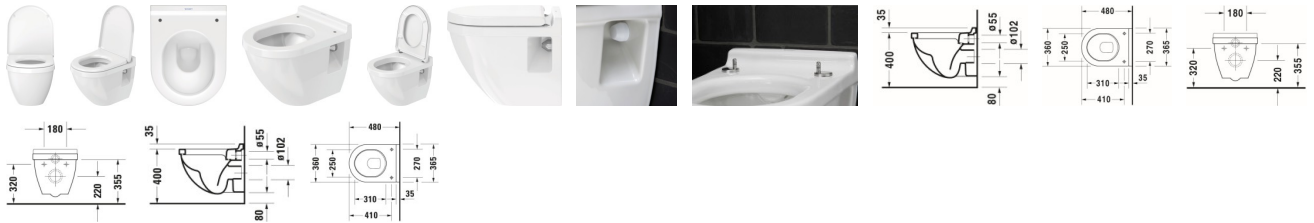

Duravit Starck 3 Wand WC Weiß Hochglanz 480 mm - 22020900001 von Duravit für #price# bei neuesbad.de kaufen. ☐ Kauf auf Rechnung ☐ Individuelle Beratung ☐ Mehrfach ausgezeichnete Shop ☐ jetzt kaufen

Duravit Starck 3 Wand WC Compact, 480 mm, Weiß Hochglanz, Tiefspüler, Spülrand: geschlossen, 4,5 l, Abgang: waagrecht, WonderGliss – 22020900001

Zeitlose Ästhetik und hohe Funktionalität selbst im kleinen Bad oder Gäste-WC: so präsentiert sich das wandhängende Duravit Starck 3 Tiefspül-WC Compact! Seine prägnante Randausbildung und die für die Designlinie charakteristische Wandaufkantung verbinden sich mit dem dazu passenden WC-Sitz (bitte separat bestellen) zu einem stilvollen Designobjekt in konischer Optik. Die platzsparende Compact-Ausführung wurde von Philippe Starck für beengte Raumverhältnisse konzipiert und genügt höchsten Qualitätsansprüchen: ein geschlossener Spülrand verhindert Überspritzen und sorgt für gleichmäßige Wasserverteilung sowie maximale Hygiene. Trotz des geringen Spülwasserbedarfs von nur 4,5 Litern werden hygienisch einwandfreie Spülergebnisse erzielt. Seine hochwertige, langlebige Sanitärkeramik zeichnet sich durch einen hohen Härtegrad sowie ihre kratzresistente und reinigungsfreundliche Oberfläche aus. Optionale Hygiene-Features sind die antibakterielle Keramikglasur HygieneGlaze oder die wasserabweisende WonderGliss Beschichtung.

Details:

- Aus hochwertiger, langlebiger Sanitärkeramik: Besonders widerstandsfähiges, kratzresistentes Material mit hohem Härtegrad, reinigungsfreundlicher und hygienischer Oberfläche
- Besonders effizienter, sparsamer Wasserverbrauch: Unified Water Label (UWL) Klasse 1
- Compact-Ausführung: Verkürzte Ausladung als ideale Lösung für beengte Platzverhältnisse
- Geschlossener Spülrand für gleichmäßige Wasserverteilung ohne Überspritzen und maximale Hygiene: Durch kleine Öffnungen kann kaum Schmutz eindringen.
- Große Spülwassermenge 4,5 Liter
- Tiefspüler: für minimale Geruchsbelästigung
- Wandhängende Montage
- Wasserabweisende Oberfläche für besonders leichte Reinigung: Auf der glatten Oberfläche können sich Schmutz und Kalk nicht halten und Rückstände fließen mit dem Wasser noch leichter ab (WonderGliss)

weitere Details:

- Duravit Starck 3 Wand WC