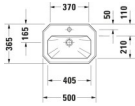

Duravit Serie 1930 Handwaschbecken Weiß Hochglanz 500 mm - 0785500000 von Duravit für #price# bei neuesbad.de kaufen. ☐ Kauf auf Rechnung ☐ Individuelle Beratung ☐ Mehrfach ausgezeichnete Shop ☐ jetzt kaufen

Duravit Serie 1930 Handwaschbecken 500 mm Weiß Hochglanz, Hahnlochbank, Anzahl Hahnlöcher pro Waschplatz: 1, Überlauf – 0785500000

Details:

- 1 Becken
- 1 Waschplatz
- Aus hochwertiger, langlebiger Sanitärkeramik: Besonders widerstandsfähiges, kratzresistentes Material mit hohem Härtegrad, reinigungsfreundlicher und hygienischer Oberfläche
- Für 1-Loch-Armaturen geeignet
- Komplett von unten glasiert für mehr Hygiene und damit für die wandhängende Einzelmontage geeignet
- Mit Hahnlochbank
- Mit Überlauf
- Platzsparend: Aufgrund der kleinen Größe ideal für Bäder mit kleinem Grundriss oder das Gästebad geeignet
- Wandhängende Montage

weitere Details:

- Duravit Serie 1930 Handwaschbecken
- Weiß Hochglanz
- Oktogonal
- Anzahl Waschplätze: 1 Mitte
- Hahnlochbank: Ja
- Anzahl Hahnlöcher pro Waschplatz: 1 Mitte
- Überlauf: Ja
- Von unten glasiert
- Rückwand glasiert: Nein
- 500 mm