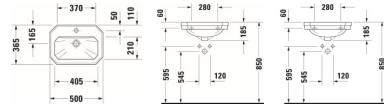

Duravit Serie 1930 Handwaschbecken Weiß Hochglanz 500 mm - 0785500000 von Duravit für #price# bei neuesbad.de kaufen. ☐ Kauf auf Rechnung ☐ Individuelle Beratung ☐ Mehrfach ausgezeichnete Shop ☐ jetzt kaufen

Duravit Serie 1930 Handwaschbecken 500 mm Weiß Hochglanz, Hahnlochbank, Anzahl Hahnlöcher pro Waschplatz: 1, Überlauf – 0785500000

Details:

- 1 Becken
- 1 Waschplatz
- Aus hochwertiger, langlebiger Sanitärkeramik: Besonders widerstandsfähiges, kratzresistentes Material mit hohem Härtegrad, reinigungsfreundlicher und hygienischer Oberfläche
- Für 1-Loch-Armaturen geeignet
- Komplett von unten glasiert für mehr Hygiene und damit für die wandhängende Einzelmontage geeignet
- Mit Hahnlochbank
- Mit Überlauf
- Platzsparend: Aufgrund der kleinen Größe ideal für Bäder mit kleinem Grundriss oder das Gästebad geeignet
- Wandhängende Montage

weitere Details:

- Duravit Serie 1930 Handwaschbecken
- Weiß Hochglanz
- Oktogonal
- Anzahl Waschplätze: 1 Mitte
- Hahnlochbank: Ja
- Anzahl Hahnlöcher pro Waschplatz: 1 Mitte
- Überlauf: Ja
- Von unten glasiert
- Rückwand glasiert: Nein
- 500 mm