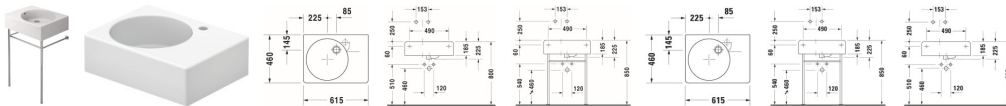

Duravit Scola Waschtisch Weiß Hochglanz 615 mm - 0684600011

492,22 € *

* Preise inkl. gesetzlicher MwSt. zzgl. Versandkosten

Marke: Duravit
Bestell-Nr.: DU0684600011

Duravit Scola Waschtisch Weiß Hochglanz 615 mm - 0684600011 von Duravit für #price# bei neuesbad.de kaufen. Kauf auf Rechnung
Individuelle Beratung Mehrfach ausgezeichnete Shop jetzt kaufen

Duravit Scola Waschtisch 615 mm Weiß Hochglanz
Hahnlochbank

Anzahl Hahnlöcher pro Waschplatz: 1

Überlauf

Position Seifenspender: Ohne - 0684600011

- 1 Becken
- 1 Waschplatz
- Aus hochwertiger langlebiger Sanitärkeramik: Besonders widerstandsfähiges kratzresistentes Material mit hohem Härtegrad
- reinigungsfreundlicher und hygienischer Oberfläche
- Für 1-Loch-Armaturen geeignet
- Komplett von unten glasiert für mehr Hygiene und damit für die wandhängende Einzelmontage geeignet
- Mit Hahnlochbank
- Mit Überlauf
- Wandhängende Montage

Artikeleigenschaften

Farbe: weiss glänzend
Tiefe: 460
Breite: 615
Höhe: 225
Typ: Universalbecken