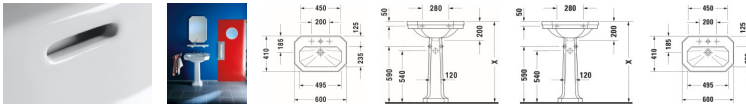

473,89 € *

* Preise inkl. gesetzlicher MwSt. zzgl. Versandkosten

Marke: Duravit
Bestell-Nr.: DU0438600000