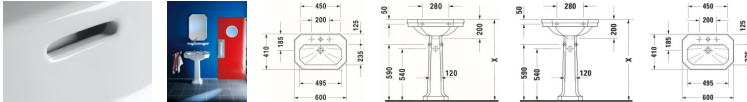

Duravit Serie 1930 Waschtisch Weiß Hochglanz 600 mm - 0438600001

528,23 € *

* Preise inkl. gesetzlicher MwSt. zzgl. Versandkosten

Marke: Duravit
Bestell-Nr.: DU0438600001

Duravit Serie 1930 Waschtisch Weiß Hochglanz 600 mm - 0438600001 von Duravit für #price# bei neuesbad.de kaufen. Kauf auf Rechnung Individuelle Beratung Mehrfach ausgezeichnete Shop jetzt kaufen

Duravit Serie 1930 Waschtisch 600 mm Weiß Hochglanz, Hahnlochbank, Anzahl Hahnlöcher pro Waschplatz: 1, Überlauf – 0438600001

Details:

- 1 Becken
- 1 Waschplatz
- Aus hochwertiger, langlebiger Sanitärkeramik: Besonders widerstandsfähiges, kratzresistentes Material mit hohem Härtegrad, reinigungsfreundlicher und hygienischer Oberfläche
- Für 1-Loch-Armaturen geeignet
- Komplett von unten glasiert für mehr Hygiene und damit für die wandhängende Einzelmontage geeignet
- Mit Hahnlochbank
- Mit Überlauf
- Wandhängende Montage
- Wasserabweisende Oberfläche für besonders leichte Reinigung: Auf der glatten Oberfläche können sich Schmutz und Kalk nicht halten und Rückstände fließen mit dem Wasser noch leichter ab (WonderGliss)

weitere Details:

- Duravit Serie 1930 Waschtisch
- Weiß Hochglanz
- Oktogonal
- Anzahl Waschplätze: 1 Mitte
- Hahnlochbank: Ja
- Anzahl Hahnlöcher pro Waschplatz: 1 Mitte
- Überlauf: Ja
- WonderGliss
- Von unten glasiert
- Rückwand glasiert: Nein
- 600 mm

Artikeleigenschaften

Farbe:	weiss glänzend
Typ:	Waschtisch
Breite:	600
Höhe:	200
Tiefe:	410