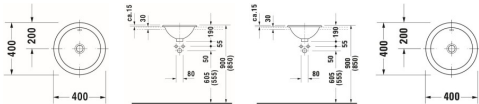

Duravit Architec Einbauwaschtisch Weiß Hochglanz 400 mm - 0318400000 von Duravit für #price# bei neuesbad.de kaufen. ☐ Kauf auf Rechnung ☐
Individuelle Beratung ☐ Mehrfach ausgezeichnete Shop ☐ jetzt kaufen

Duravit Architec Einbauwaschtisch 400 mm Weiß Hochglanz, Anzahl Hahnlöcher pro Waschplatz: 0, Überlauf – 0318400000

Details:

- 1 Becken
- 1 Waschplatz
- Aus hochwertiger, langlebiger Sanitärkeramik: Besonders widerstandsfähiges, kratzresistentes Material mit hohem Härtegrad, reinigungsfreundlicher und hygienischer Oberfläche
- Für Einbau von oben
- Für die Montage mit Möbeln geeignet
- Komplett von unten glasiert für mehr Hygiene und damit für die wandhängende Einzelmontage geeignet
- Mit Überlauf

weitere Details:

- Duravit Architec Einbauwaschtisch
- Ausführung Waschtisch: Einbau
- 400x400 mm
- Weiß Hochglanz
- Hahnlochbank: Nein
- Überlauf: Ja
- Montageart: Einbau von oben
- Von unten glasiert

Artikeleigenschaften

Farbe:	weiss glänzend
Typ:	Waschtisch
Breite:	400
Tiefe:	400
Höhe:	190